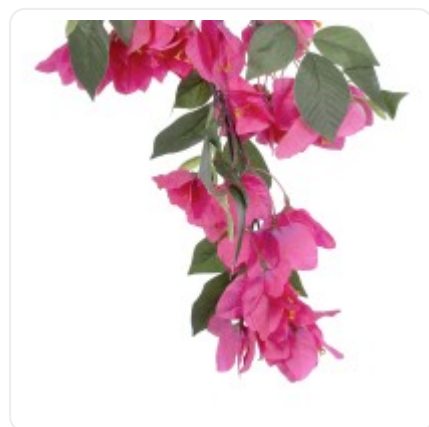

GloboStar® Artificial Garden BANANA STRELITZIA REGINAE 20381 Τεχνητό Διακοσμητικό Φυτό Μπανανιά - Στρελίτσια - Πουλί του Παραδείσου Υ230cm

ΧΑΡΑΚΤΗΡΙΣΤΙΚΑ ΠΡΟΪΟΝΤΟΣ

Σειρά	BOUGAUVILLEA BRANCH
Τύπος Φυτού / Δέντρου	Μπουκανβίλια
Ύψος	80εκ
Τρόπος Τοποθέτησης	Επιτραπέζιο

BARCODE

5 210232015504

FIND ME
ON WEB

ΤΕΧΝΙΚΑ ΔΕΔΟΜΕΝΑ

Σειρά	BOUGAUVILLEA BRANCH
Τύπος Φυτού / Δέντρου	Μπουκανβίλια
Ύψος	80εκ
Τρόπος Τοποθέτησης	Επιτραπέζιο
Χρώμα Σώματος	Πράσινο , Μωβ
Χρωματική Ομοιομορφία	100%
Αίσθηση / Υφή Αληθοφάνειας	Ναι
Υλικό Κατασκευής	Πολυαιθυλένιο PE
Αντηλιακή Προστασία UV	Όχι
Περιβάλλον Εγκατάστασης	Εσωτερικός Χώρος