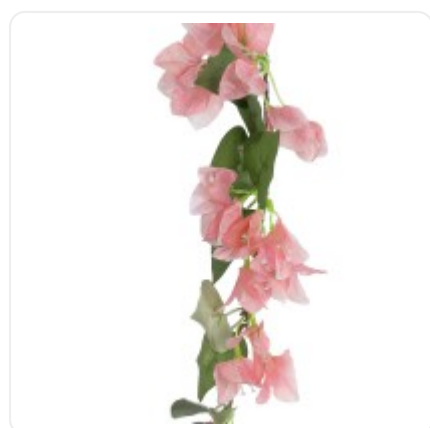

GloboStar® Artificial Garden BANANA STRELITZIA REGINAE 20381 Τεχνητό Διακοσμητικό Φυτό Μπανανιά - Στρελίτσια - Πουλί του Παραδείσου Υ230cm

ΧΑΡΑΚΤΗΡΙΣΤΙΚΑ ΠΡΟΪΟΝΤΟΣ

Σειρά	BOUGAUVILLEA BRANCH
Τύπος Φυτού / Δέντρου	Μπουκανβίλια
Ύψος	80εκ
Τρόπος Τοποθέτησης	Επιτραπέζιο

BARCODE

5 210232015627

FIND ME
ON WEB

ΤΕΧΝΙΚΑ ΔΕΔΟΜΕΝΑ

Σειρά	BOUGAUVILLEA BRANCH
Τύπος Φυτού / Δέντρου	Μπουκανβίλια
Ύψος	80εκ
Τρόπος Τοποθέτησης	Επιτραπέζιο
Χρώμα Σώματος	Πράσινο , Ροζ
Χρωματική Ομοιομορφία	100%
Αίσθηση / Υφή Αληθοφάνειας	Ναι
Υλικό Κατασκευής	Πολυαιθυλένιο PE
Αντηλιακή Προστασία UV	Όχι
Περιβάλλον Εγκατάστασης	Εσωτερικός Χώρος