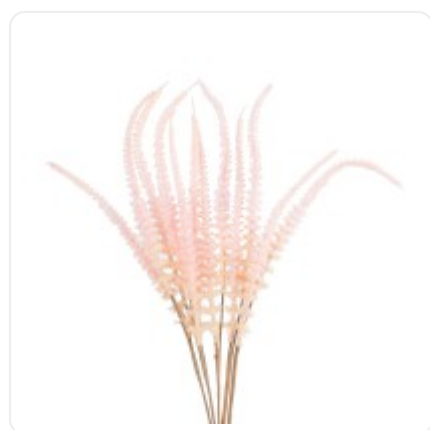

GloboStar® Artificial Garden BANANA STRELITZIA REGINAE 20381 Τεχνητό Διακοσμητικό Φυτό Μπανανιά - Στρελίτσια - Πουλί του Παραδείσου Υ230cm

ΧΑΡΑΚΤΗΡΙΣΤΙΚΑ ΠΡΟΪΟΝΤΟΣ

Σειρά	SAGE
Τύπος Φυτού / Δέντρου	Στάχι
Ύψος	50εκ
Τρόπος Τοποθέτησης	Επιτραπέζιο

BARCODE

5 21023201984

FIND ME
ON WEB

ΤΕΧΝΙΚΑ ΔΕΔΟΜΕΝΑ

Σειρά	SAGE
Τύπος Φυτού / Δέντρου	Στάχι
Ύψος	50εκ
Τρόπος Τοποθέτησης	Επιτραπέζιο
Χρώμα Σώματος	Ροζ
Χρωματική Ομοιομορφία	100%
Αίσθηση / Υφή Αληθοφάνειας	Ναι
Υλικό Κατασκευής	Πολυαιθυλένιο PE , ΜεταξωτόΎφασμα
Αντηλιακή Προστασία UV	Όχι
Περιβάλλον Εγκατάστασης	Εσωτερικός Χώρος