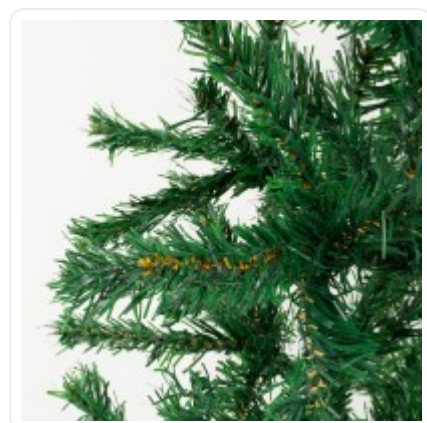

GloboStar® Artificial Garden BANANA STRELITZIA REGINAE 20381 Τεχνητό Διακοσμητικό Φυτό Μπανανιά - Στρελίτσια - Πουλί του Παραδείσου Υ230cm

ΧΑΡΑΚΤΗΡΙΣΤΙΚΑ ΠΡΟΪΟΝΤΟΣ

Σειρά	SantaClaus
Ύψος	150εκ
Τρόπος Τοποθέτησης	Επιδάπεδιο

BARCODE

FIND ME
ON WEB

ΤΕΧΝΙΚΑ ΔΕΔΟΜΕΝΑ

Σειρά	SantaClaus
Ύψος	150εκ
Τρόπος Τοποθέτησης	Επιδάπεδιο
Χρώμα Σώματος	Μαύρο , Πράσινο
Χρωματική Ομοιομορφία	100%
Αίσθηση / Υφή Αληθοφάνειας	Ναι
Υλικό Κατασκευής	Μέταλλο , Πολυαιθυλένιο PE
Περιβάλλον Εγκατάστασης	Εσωτερικός Χώρος