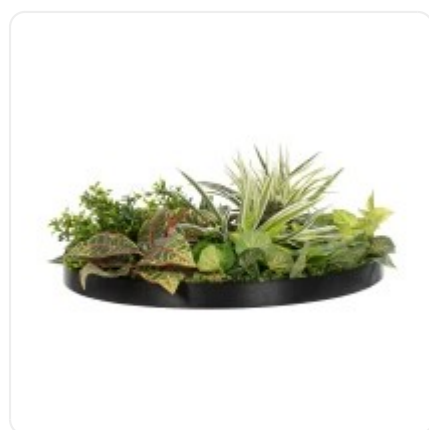

GloboStar® Artificial Garden BANANA STRELITZIA REGINAE 20381 Τεχνητό Διακοσμητικό Φυτό Μπανανιά - Στρελίτσια - Πουλί του Παραδείσου Υ230cm

## ΧΑΡΑΚΤΗΡΙΣΤΙΚΑ ΠΡΟΪΟΝΤΟΣ

Σειρά	VARIOUS
Τύπος Φυτού / Δέντρου	Μίξ
Τρόπος Τοποθέτησης	Επιτοίχιο

## ΤΕΧΝΙΚΑ ΔΕΔΟΜΕΝΑ

Σειρά	VARIOUS
Τύπος Φυτού / Δέντρου	Μίξ
Τρόπος Τοποθέτησης	Επιτοίχιο
Χρώμα Σώματος	Πράσινο , Πολύχρωμο
Χρωματική Ομοιομορφία	100%
Αίσθηση / Υφή Αληθοφάνειας	Ναι
Υλικό Κατασκευής	Πολυαιθυλένιο PE , Μεταξωτό Ύφασμα
Αντηλιακή Προστασία UV	Όχι
Περιβάλλον Εγκατάστασης	Εσωτερικός Χώρος