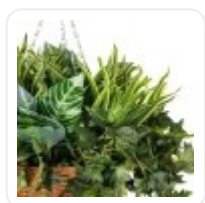

BARCODE

5210232015306

FIND ME
ON WEB