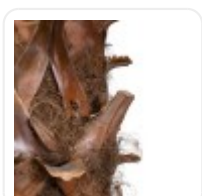

GloboStar® Artificial Garden BANANA STRELITZIA REGINAE 20381 Τεχνητό Διακοσμητικό Φυτό Μπανανιά - Στρελίτσια - Πουλί του Παραδείσου Υ230cm

ΧΑΡΑΚΤΗΡΙΣΤΙΚΑ ΠΡΟΪΟΝΤΟΣ

Σειρά	COCONUT PALM TREE
Τύπος Φυτού / Δέντρου	Φοίνικας
Ύψος	600εκ
Τρόπος Τοποθέτησης	Επιδάπεδο

BARCODE

5210232006885

FIND ME
ON WEB

ΤΕΧΝΙΚΑ ΔΕΔΟΜΕΝΑ

Σειρά	COCONUT PALM TREE
Τύπος Φυτού / Δέντρου	Φοίνικας
Ύψος	600εκ
Τρόπος Τοποθέτησης	Επιδάπεδιο
Χρώμα Σώματος	Καφέ , Πράσινο
Χρωματική Ομοιομορφία	100%
Αίσθηση / Υφή Αληθοφάνειας	Ναι
Υλικό Κατασκευής	Μεταξωτό Ύφασμα , Πολυαιθυλένιο PE
Αντηλιακή Προστασία UV	Ναι
Περιβάλλον Εγκατάστασης	Εσωτερικός & Εξωτερικός Χώρος