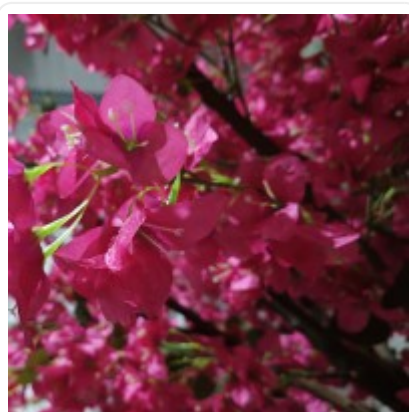

GloboStar® Artificial Garden BANANA STRELITZIA REGINAE 20381 Τεχνητό Διακοσμητικό Φυτό Μπανανιά - Στρελίτσια - Πουλί του Παραδείσου Υ230cm

**ΧΑΡΑΚΤΗΡΙΣΤΙΚΑ ΠΡΟΪΟΝΤΟΣ**

Σειρά	RHODODENDRON TREE
Τύπος Φυτού / Δέντρου	Ροδόδενδρο
Ύψος	350εκ
Τρόπος Τοποθέτησης	Επιδάπεδο

## ΤΕΧΝΙΚΑ ΔΕΔΟΜΕΝΑ

Σειρά	RHODODENDRON TREE
Τύπος Φυτού / Δέντρου	Ροδόδενδρο
Ύψος	350εκ
Τρόπος Τοποθέτησης	Επιδάπεδιο
Χρώμα Σώματος	Καφέ , Ροζ
Χρωματική Ομοιομορφία	100%
Αίσθηση / Υφή Αληθοφάνειας	Ναι
Υλικό Κατασκευής	Μεταξωτό Ύφασμα , Ισχυρό Πολυμερές Πλαστικό Ενισχυμένο με Ίνες Γυαλιού & Υαλοβάμβακα FRP
Αντηλιακή Προστασία UV	Όχι
Περιβάλλον Εγκατάστασης	Εσωτερικός Χώρος