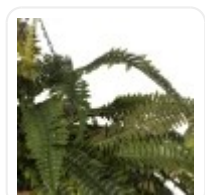

GloboStar® Artificial Garden BANANA STRELITZIA REGINAE 20381 Τεχνητό Διακοσμητικό Φυτό Μπανανιά - Στρελίτσια - Πουλί του Παραδείσου Υ230cm

## ΧΑΡΑΚΤΗΡΙΣΤΙΚΑ ΠΡΟΪΟΝΤΟΣ

Σειρά	FERN
Τύπος Φυτού / Δέντρου	Φτέρη
Ύψος	70εκ
Τρόπος Τοποθέτησης	Κρεμαστό