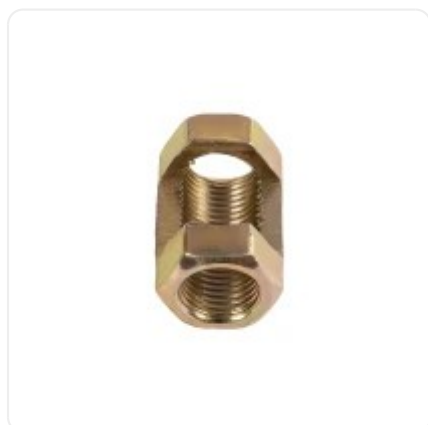

GLOBOSTAR® PIPEADAPT 79595 Μεταλλικός DIY Σύνδεσμος για Ολόπασους Σωλήνες Φωτιστικών - M1.3 x Π1.3 x Υ2.5cm - Πακέτο 10 Τεμαχίων

ΧΑΡΑΚΤΗΡΙΣΤΙΚΑ ΠΡΟΪΟΝΤΟΣ

Σειρά

PIPEADAPT

BARCODE

FIND ME
ON WEB

ΤΕΧΝΙΚΑ ΔΕΔΟΜΕΝΑ

Σειρά	PIPEADAPT
Χρώμα Σώματος	Χρυσό
Υλικό Κατασκευής	Μέταλλο

ΔΙΑΣΤΑΣΕΙΣ & ΒΑΡΗ

Διαστάσεις Προϊόντος	1.3 x 1.3 x 2.5εκ
Βάρος Προϊόντος	125g
Τύπος Συσκευασίας	Έγχρωμη Ετικέτα GLOBOSTAR®
Ποσότητα ανά Συσκευασία	1τεμ
Ποσότητα ανά Κεντρική Συσκευασία (Κούτα)	50τεμ
Διαστάσεις Συσκευασίας	9 x 6 x 5εκ
Καθαρό Βάρος Προϊόντος μαζί με την Συσκευασία	128g
Ογκομετρικό Βάρος Προϊόντος μαζί με την Συσκευασία	54g
Διαστάσεις Κεντρικής Συσκευασίας (Κούτα)	23 x 14 x 15εκ
Καθαρό Βάρος Κεντρικής Συσκευασίας (Κούτα)	7575g
Ογκομετρικό Βάρος Κεντρικής Συσκευασίας (Κούτα)	966g
Τρόπος Αποστολής	Με Οποιοδήποτε (Ταχυμεταφορική ή Μεταφορική Εταιρεία)