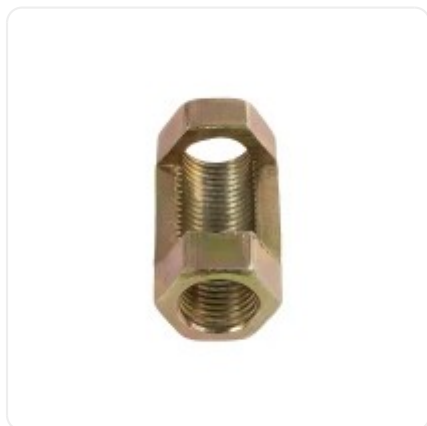

GLOBOSTAR® PIPEADAPT 79596 Μεταλλικός DIY Σύνδεσμος για Ολόπασους Σωλήνες Φωτιστικών - M1.3 x Π1.3 x Y3cm
- Πακέτο 10 Τεμαχίων

ΧΑΡΑΚΤΗΡΙΣΤΙΚΑ ΠΡΟΪΟΝΤΟΣ

Σειρά

PIPEADAPT

BARCODE

FIND ME
ON WEB

ΤΕΧΝΙΚΑ ΔΕΔΟΜΕΝΑ

Σειρά	PIPEADAPT
Χρώμα Σώματος	Χρυσό
Υλικό Κατασκευής	Μέταλλο

ΔΙΑΣΤΑΣΕΙΣ & ΒΑΡΗ

Διαστάσεις Προϊόντος	1.3 x 1.3 x 3εκ
Βάρος Προϊόντος	150g
Τύπος Συσκευασίας	Έγχρωμη Ετικέτα GLOBOSTAR®
Ποσότητα ανά Συσκευασία	1τεμ
Ποσότητα ανά Κεντρική Συσκευασία (Κούτα)	50τεμ
Διαστάσεις Συσκευασίας	10 x 7 x 5εκ
Καθαρό Βάρος Προϊόντος μαζί με την Συσκευασία	153g
Ογκομετρικό Βάρος Προϊόντος μαζί με την Συσκευασία	70g
Διαστάσεις Κεντρικής Συσκευασίας (Κούτα)	23 x 14 x 15εκ
Καθαρό Βάρος Κεντρικής Συσκευασίας (Κούτα)	8585g
Ογκομετρικό Βάρος Κεντρικής Συσκευασίας (Κούτα)	966g
Τρόπος Αποστολής	Με Οποιοδήποτε (Ταχυμεταφορική ή Μεταφορική Εταιρεία)