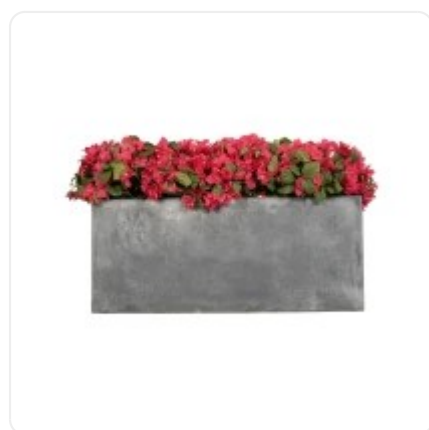

GloboStar® Artificial Garden BANANA STRELITZIA REGINAE 20381 Τεχνητό Διακοσμητικό Φυτό Μπανανιά - Στρελίτσια - Πουλί του Παραδείσου Υ230cm

ΧΑΡΑΚΤΗΡΙΣΤΙΚΑ ΠΡΟΪΟΝΤΟΣ

Σειρά	BOUGAINVILLEA
Τύπος Φυτού / Δέντρου	Μπουκαμβίλια
Ύψος	72εκ
Τρόπος Τοποθέτησης	Επιδάπεδο

BARCODE

5 210 232 015 740

FIND ME
ON WEB

ΤΕΧΝΙΚΑ ΔΕΔΟΜΕΝΑ

Σειρά	BOUGAINVILLEA
Τύπος Φυτού / Δέντρου	Μπουκαμβίλια
Ύψος	72εκ
Τρόπος Τοποθέτησης	Επιδάπεδιο
Χρώμα Σώματος	Γκρι , Ροζ
Χρωματική Ομοιομορφία	100%
Αίσθηση / Υφή Αληθοφάνειας	Ναι
Υλικό Κατασκευής	Πολυαιθυλένιο PE , Ξύλο
Αντηλιακή Προστασία UV	Όχι
Περιβάλλον Εγκατάστασης	Εσωτερικός Χώρος