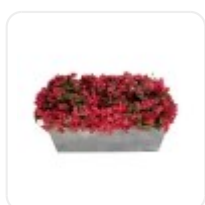

GloboStar® Artificial Garden BANANA STRELITZIA REGINAE 20381 Τεχνητό Διακοσμητικό Φυτό Μπανανιά - Στρελίτσια - Πουλί του Παραδείσου Υ230cm

ΧΑΡΑΚΤΗΡΙΣΤΙΚΑ ΠΡΟΪΟΝΤΟΣ

Σειρά	BOUGAINVILLEA
Τύπος Φυτού / Δέντρου	Μπουκαμβίλια
Ύψος	72εκ
Τρόπος Τοποθέτησης	Επιδάπεδο

BARCODE

5 210 232 015 740

FIND ME
ON WEB

ΤΕΧΝΙΚΑ ΔΕΔΟΜΕΝΑ

Σειρά	BOUGAINVILLEA
Τύπος Φυτού / Δέντρου	Μπουκαμβίλια
Ύψος	72εκ
Τρόπος Τοποθέτησης	Επιδάπεδιο
Χρώμα Σώματος	Γκρι , Ροζ
Χρωματική Ομοιομορφία	100%
Αίσθηση / Υφή Αληθοφάνειας	Ναι
Υλικό Κατασκευής	Πολυαιθυλένιο PE , Ξύλο
Αντηλιακή Προστασία UV	Όχι
Περιβάλλον Εγκατάστασης	Εσωτερικός Χώρος