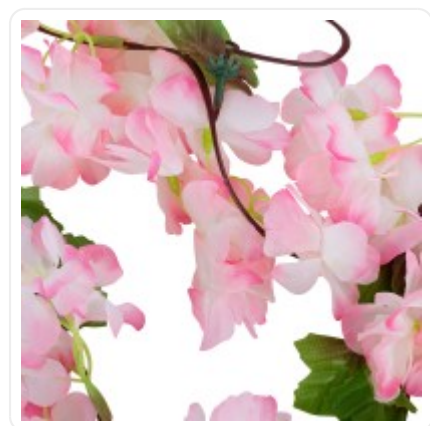

GloboStar® Artificial Garden BANANA STRELITZIA REGINAE 20381 Τεχνητό Διακοσμητικό Φυτό Μπανανιά - Στρελίτσια - Πουλί του Παραδείσου Υ230cm

ΧΑΡΑΚΤΗΡΙΣΤΙΚΑ ΠΡΟΪΟΝΤΟΣ

Τύπος Φυτού / Δέντρου	Κερασιάς
Ύψος	220εκ
Τρόπος Τοποθέτησης	Κρεμαστό

BARCODE

FIND ME
ON WEB

ΤΕΧΝΙΚΑ ΔΕΔΟΜΕΝΑ

Τύπος Φυτού / Δέντρου	Κερασιάς
Ύψος	220εκ
Τρόπος Τοποθέτησης	Κρεμαστό
Χρώμα Σώματος	Πράσινο , Ροζ
Χρωματική Ομοιομορφία	100%
Αίσθηση / Υφή Αληθοφάνειας	Ναι
Υλικό Κατασκευής	Πολυαιθυλένιο PE , Σύρμα
Αντηλιακή Προστασία UV	Όχι
Περιβάλλον Εγκατάστασης	Εσωτερικός Χώρος