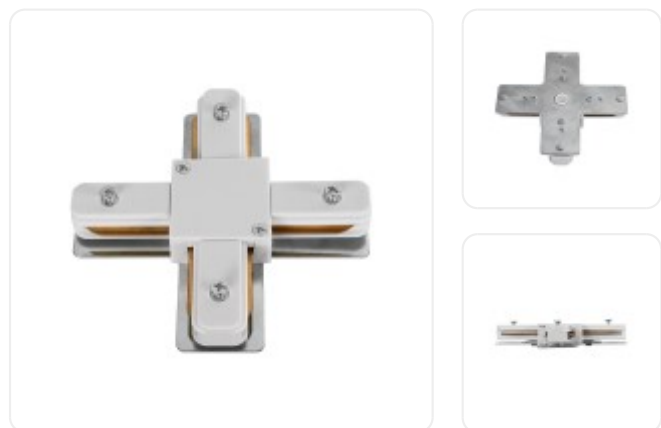

GloboStar® 2L-EUROTRACK 60910 Αντάπτορας +(Σταυρός) - Μονοφασικός 2 Καλωδίων για όλες τις Ράγες EUROTRACK AC 220-240V IP20 M10.7 x Π10.7 x Υ1.5cm - EUROTRACK® System 1L+1N - Θερμοπλαστικό - Λευκό - 5 Χρόνια Εγγύηση

ΧΑΡΑΚΤΗΡΙΣΤΙΚΑ ΠΡΟΪΟΝΤΟΣ

Σειρά	2L-EUROTRACK
Τάση Λειτουργίας	AC 220-240V

BARCODE

5210232010462

FIND ME
ON WEB

ΤΕΧΝΙΚΑ ΔΕΔΟΜΕΝΑ

Σειρά	2L-EUROTRACK
Χρώμα Σώματος	Λευκό
Τάση Λειτουργίας	AC 220-240V
Δείκτης Απόδοσης Χρωμάτων CRI/RA	≥85CRI/RA
Υλικό Κατασκευής	Θερμοπλαστικό
Υλικό Κατασκευής	Θερμοπλαστικό

ΔΙΑΣΤΑΣΕΙΣ & ΒΑΡΗ

Διαστάσεις Προϊόντος	10.7 x 10.7 x 1.5εκ
Βάρος Προϊόντος	89g
Τύπος Συσκευασίας	Έγχρωμη Ετικέτα GLOBOSTAR®
Ποσότητα ανά Συσκευασία	1τεμ
Ποσότητα ανά Κεντρική Συσκευασία (Κούτα)	50τεμ
Διαστάσεις Συσκευασίας	14.5 x 14.5 x 1.7εκ
Καθαρό Βάρος Προϊόντος μαζί με την Συσκευασία	90g
Ογκομετρικό Βάρος Προϊόντος μαζί με την Συσκευασία	71.485g
Διαστάσεις Κεντρικής Συσκευασίας (Κούτα)	30 x 20 x 20εκ
Καθαρό Βάρος Κεντρικής Συσκευασίας (Κούτα)	4600g
Ογκομετρικό Βάρος Κεντρικής Συσκευασίας (Κούτα)	2400g
Τρόπος Αποστολής	Με Οποιοδήποτε (Ταχυμεταφορική ή Μεταφορική Εταιρεία)