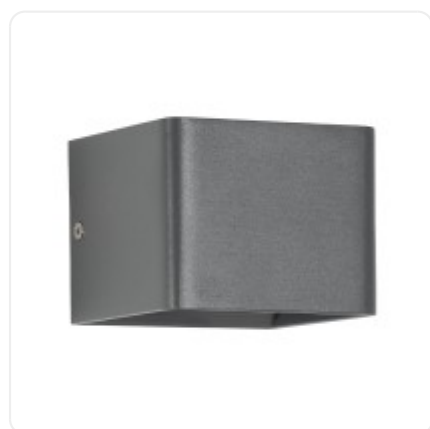

GLOBOSTAR® CIRCOA 60534 Μοντέρνο Φωτιστικό Τοίχου - Απλικά LED 10W 1000lm 60° AC 220-240V Αδιάβροχο IP44
Θερμό Λευκό 2700K - Bridgelux COB Chip & TÜV SÜD Driver - Γκρι Ανθρακί Ματ - M10 x Π8 x Υ10cm - 5 Χρόνια Εγγύηση

ΧΑΡΑΚΤΗΡΙΣΤΙΚΑ ΠΡΟΪΟΝΤΟΣ

Σειρά	CIRCOA
Ύφος	Μοντέρνο
Τύπος Φωτισμού	Ενσωματωμένο LED
Τρόπος Τοποθέτησης	Επιτοίχιο

BARCODE

5 210 232 029 211

FIND ME
ON WEB

ΤΕΧΝΙΚΑ ΔΕΔΟΜΕΝΑ

Σειρά	CIRCOA
Είδος	Δίφωτο
Χρώμα Σώματος	Γκρι
Υλικό Κατασκευής	Αλουμίνιο
Ύφος	Μοντέρνο
Τύπος Φωτισμού	Ενσωματωμένο LED
Τρόπος Τοποθέτησης	Επιτοίχιο
Τάση Λειτουργίας	AC 220-240V
Ρυθμιζόμενη Ένταση	Όχι
Ισχύς	10W
Ισοδύναμη Ισχύς	75W
Ωφέλιμη Φωτεινή Ροή	1000lm
Απόδοση Φωτεινής Ροής	106lm/W
Θερμοκρασία Χρώματος	Θερμό Λευκό 2700K
Δείκτης Απόδοσης Χρωμάτων CRI/RA	≥80CRI/RA
Γωνία Δέσμης	60°
Τύπος LED	BRIDGELUX COB
Βαθμός Προστασίας	IP44
Εύρος Θερμοκρασίας Λειτουργίας	-20...+40 °C
Ονομαστική Διάρκεια Ζωής	≥35000 Ώρες
Αριθμός Κύκλων Εναλλαγής	≥50000 Κύκλοι On/Off
Χρόνος Έναυσης 100%	Άμεση Εκκίνηση <0.5 s

ΔΙΑΣΤΑΣΕΙΣ & ΒΑΡΗ

Διαστάσεις Προϊόντος	10 x 8 x 10εκ
Βάρος Προϊόντος	280g
Τύπος Συσκευασίας	Έγχρωμη Συσκευασία GLOBOSTAR®
Ποσότητα ανά Συσκευασία	1τεμ
Ποσότητα ανά Κεντρική Συσκευασία (Κούτα)	50τεμ
Διαστάσεις Συσκευασίας	11.5 x 11.8 x 9εκ
Καθαρό Βάρος Προϊόντος μαζί με την Συσκευασία	330g
Ογκομετρικό Βάρος Προϊόντος μαζί με την Συσκευασία	240g
Διαστάσεις Κεντρικής Συσκευασίας (Κούτα)	60 x 25 x 47εκ
Καθαρό Βάρος Κεντρικής Συσκευασίας (Κούτα)	16500g
Ογκομετρικό Βάρος Κεντρικής Συσκευασίας (Κούτα)	14100g
Τρόπος Αποστολής	Με Οποιοδήποτε (Ταχυμεταφορική ή Μεταφορική Εταιρεία)