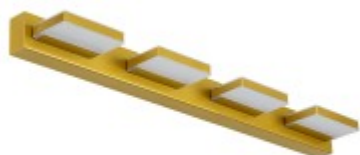

GLOBOSTAR® KARLA 60457 Μοντέρνο Φωτιστικό Τοίχου - Απλικά Καθρέπτη Μπάνιου LED 14W 1600lm 180° AC 220-240V IP44 Φυσικό Λευκό 4500K - Lumileds SMD Chip & TÜV SÜD Driver - Χρυσό - M60 x Π9 x Υ5cm - 3 Χρόνια Εγγύηση

ΧΑΡΑΚΤΗΡΙΣΤΙΚΑ ΠΡΟΪΟΝΤΟΣ

Σειρά	KARLA
Ύφος	Μοντέρνο
Τύπος Φωτισμού	Ενσωματωμένο LED
Τρόπος Τοποθέτησης	Επιτοίχιο

BARCODE

FIND ME
ON WEB

ΤΕΧΝΙΚΑ ΔΕΔΟΜΕΝΑ

Σειρά	KARLA
Είδος	Πολύφωτο
Χρώμα Σώματος	Χρυσό
Υλικό Κατασκευής	Αλουμίνιο
Ύφος	Μοντέρνο
Τύπος Φωτισμού	Ενσωματωμένο LED
Τρόπος Τοποθέτησης	Επιτοίχιο
Τάση Λειτουργίας	AC 220-240V
Ρυθμιζόμενη Ένταση	Όχι
Ισχύς	14W
Ισοδύναμη Ισχύς	100W
Ωφέλιμη Φωτεινή Ροή	1600lm
Απόδοση Φωτεινής Ροής	114lm/W
Θερμοκρασία Χρώματος	Φυσικό Λευκό 4500K
Δείκτης Απόδοσης Χρωμάτων CRI/RA	≥80CRI/RA
Γωνία Δέσμης	180°
Τύπος LED	LUMILEDs SMD
Βαθμός Προστασίας	IP44
Εύρος Θερμοκρασίας Λειτουργίας	-20...+40 °C
Ονομαστική Διάρκεια Ζωής	≥30000 Ώρες
Αριθμός Κύκλων Εναλλαγής	≥50000 Κύκλοι On/Off
Χρόνος Έναυσης 100%	Άμεση Εκκίνηση <0.5 s

ΔΙΑΣΤΑΣΕΙΣ & ΒΑΡΗ

Διαστάσεις Προϊόντος	60 x 9 x 5εκ
Βάρος Προϊόντος	900g
Τύπος Συσκευασίας	Έγχρωμη Ετικέτα GLOBOSTAR®
Ποσότητα ανά Συσκευασία	1τεμ
Ποσότητα ανά Κεντρική Συσκευασία (Κούτα)	10τεμ
Διαστάσεις Συσκευασίας	61 x 12 x 7εκ
Καθαρό Βάρος Προϊόντος μαζί με την Συσκευασία	1220g
Ογκομετρικό Βάρος Προϊόντος μαζί με την Συσκευασία	1020g
Διαστάσεις Κεντρικής Συσκευασίας (Κούτα)	62 x 25 x 38.5εκ
Καθαρό Βάρος Κεντρικής Συσκευασίας (Κούτα)	11300g
Ογκομετρικό Βάρος Κεντρικής Συσκευασίας (Κούτα)	11935g
Τρόπος Αποστολής	Με Οποιοδήποτε (Ταχυμεταφορική ή Μεταφορική Εταιρεία)