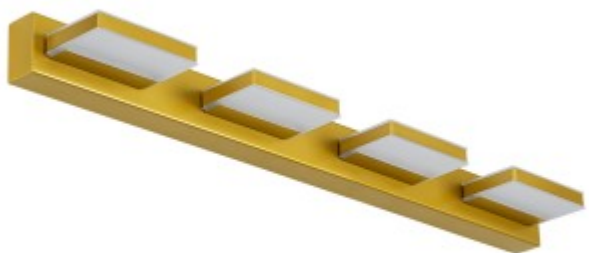

GLOBOSTAR® KARLA 60457 Μοντέρνο Φωτιστικό Τοίχου - Απλικά Καθρέπτη Μπάνιου LED 14W 1600lm 180° AC 220-240V IP44 Φυσικό Λευκό 4500K - Lumileds SMD Chip & TÜV SÜD Driver - Χρυσό - M60 x Π9 x Υ5cm - 3 Χρόνια Εγγύηση

ΧΑΡΑΚΤΗΡΙΣΤΙΚΑ ΠΡΟΪΟΝΤΟΣ

Σειρά	KARLA
Ύφος	Μοντέρνο
Τύπος Φωτισμού	Ενσωματωμένο LED
Τρόπος Τοποθέτησης	Επιτοίχιο

BARCODE

FIND ME
ON WEB

ΤΕΧΝΙΚΑ ΔΕΔΟΜΕΝΑ

Σειρά	KARLA
Είδος	Πολύφωτο
Χρώμα Σώματος	Χρυσό
Υλικό Κατασκευής	Αλουμίνιο
Ύφος	Μοντέρνο
Τύπος Φωτισμού	Ενσωματωμένο LED
Τρόπος Τοποθέτησης	Επιτοίχιο
Τάση Λειτουργίας	AC 220-240V
Ρυθμιζόμενη Ένταση	Όχι
Ισχύς	14W
Ισοδύναμη Ισχύς	100W
Ωφέλιμη Φωτεινή Ροή	1600lm
Απόδοση Φωτεινής Ροής	114lm/W
Θερμοκρασία Χρώματος	Φυσικό Λευκό 4500K
Δείκτης Απόδοσης Χρωμάτων CRI/RA	≥80CRI/RA
Γωνία Δέσμης	180°
Τύπος LED	LUMILEDs SMD
Βαθμός Προστασίας	IP44
Εύρος Θερμοκρασίας Λειτουργίας	-20...+40 °C
Ονομαστική Διάρκεια Ζωής	≥30000 Ώρες
Αριθμός Κύκλων Εναλλαγής	≥50000 Κύκλοι On/Off
Χρόνος Έναυσης 100%	Άμεση Εκκίνηση <0.5 s

ΔΙΑΣΤΑΣΕΙΣ & ΒΑΡΗ

Διαστάσεις Προϊόντος	60 x 9 x 5εκ
Βάρος Προϊόντος	900g
Τύπος Συσκευασίας	Έγχρωμη Ετικέτα GLOBOSTAR®
Ποσότητα ανά Συσκευασία	1τεμ
Ποσότητα ανά Κεντρική Συσκευασία (Κούτα)	10τεμ
Διαστάσεις Συσκευασίας	61 x 12 x 7εκ
Καθαρό Βάρος Προϊόντος μαζί με την Συσκευασία	1220g
Ογκομετρικό Βάρος Προϊόντος μαζί με την Συσκευασία	1020g
Διαστάσεις Κεντρικής Συσκευασίας (Κούτα)	62 x 25 x 38.5εκ
Καθαρό Βάρος Κεντρικής Συσκευασίας (Κούτα)	11300g
Ογκομετρικό Βάρος Κεντρικής Συσκευασίας (Κούτα)	11935g
Τρόπος Αποστολής	Με Οποιοδήποτε (Ταχυμεταφορική ή Μεταφορική Εταιρεία)