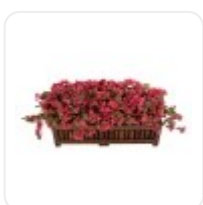

GloboStar® Artificial Garden BANANA STRELITZIA REGINAE 20381 Τεχνητό Διακοσμητικό Φυτό Μπανανιά - Στρελίτσια - Πουλί του Παραδείσου Υ230cm

ΧΑΡΑΚΤΗΡΙΣΤΙΚΑ ΠΡΟΪΟΝΤΟΣ

Σειρά	BOUGAINVILLEA
Τύπος Φυτού / Δέντρου	Μπουκαμβίλια
Ύψος	57εκ
Τρόπος Τοποθέτησης	Επιδάπεδο