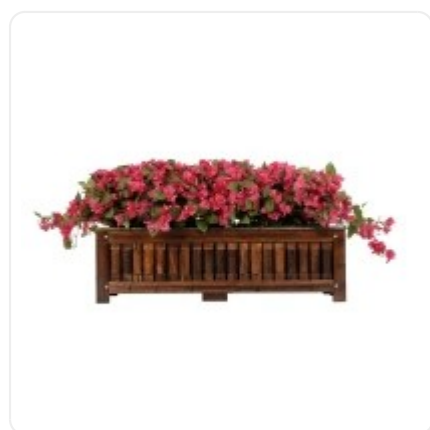

GloboStar® Artificial Garden BANANA STRELITZIA REGINAE 20381 Τεχνητό Διακοσμητικό Φυτό Μπανανιά - Στρελίτσια - Πουλί του Παραδείσου Υ230cm

ΧΑΡΑΚΤΗΡΙΣΤΙΚΑ ΠΡΟΪΟΝΤΟΣ

Σειρά	BOUGAINVILLEA
Τύπος Φυτού / Δέντρου	Μπουκαμβίλια
Ύψος	57εκ
Τρόπος Τοποθέτησης	Επιδάπεδο

BARCODE

5 210232015733

FIND ME
ON WEB

ΤΕΧΝΙΚΑ ΔΕΔΟΜΕΝΑ

Σειρά	BOUGAINVILLEA
Τύπος Φυτού / Δέντρου	Μπουκαμβίλια
Ύψος	57εκ
Τρόπος Τοποθέτησης	Επιδάπεδιο
Χρώμα Σώματος	Ροζ, Πράσινο
Χρωματική Ομοιομορφία	100%
Αίσθηση / Υφή Αληθοφάνειας	Ναι
Υλικό Κατασκευής	Πολυαιθυλένιο PE, Ξύλο
Αντηλιακή Προστασία UV	Όχι
Περιβάλλον Εγκατάστασης	Εσωτερικός Χώρος