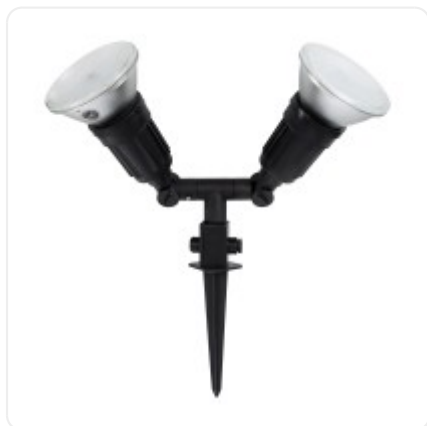

GloboStar® GRASEDO 61614 Καρφωτή Βάση Κήπου με 2 Ντουί E27 για Λάμπες Σποτ PAR38 - Αδιάβροχη IP67 - Υψηλής Αντοχής ABS - VDE Certified - M25 x Π7.5 x Υ43.5cm - Μαύρο - 5 Years Warranty

## ΧΑΡΑΚΤΗΡΙΣΤΙΚΑ ΠΡΟΪΟΝΤΟΣ

Σειρά	GRASEDO
Ύφος	Μοντέρνο
Τύπος Φωτισμού	Με Λαμπτήρα (Δεν περιλαμβάνεται)
Τρόπος Τοποθέτησης	Επιδάπεδο

## ΤΕΧΝΙΚΑ ΔΕΔΟΜΕΝΑ

Σειρά	GRASEDO
Είδος	Δίφωτο
Χρώμα Σώματος	Μαύρο
Υλικό Κατασκευής	Πλαστικό
Ύφος	Μοντέρνο
Τύπος Φωτισμού	Με Λαμπτήρα (Δεν περιλαμβάνεται)
Ντουί	E27
Ποσότητα Ντουί	2
Προτεινόμενος Τύπος Λάμπας	PAR38
Τρόπος Τοποθέτησης	Επιδάπεδιο
Τάση Λειτουργίας	AC 220-240V
Προσοχή	Ο Λαμπτήρας δεν Περιλαμβάνεται στη Συσκευασία
Βαθμός Προστασίας	IP67