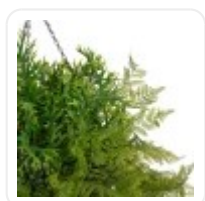

GloboStar® Artificial Garden BANANA STRELITZIA REGINAE 20381 Τεχνητό Διακοσμητικό Φυτό Μπανανιά - Στρελίτσια - Πουλί του Παραδείσου Υ230cm

ΧΑΡΑΚΤΗΡΙΣΤΙΚΑ ΠΡΟΪΟΝΤΟΣ

| | |
|-----------------------|----------|
| Σειρά | VARIOUS |
| Τύπος Φυτού / Δέντρου | Μίξ |
| Ύψος | 100εκ |
| Τρόπος Τοποθέτησης | Κρεμαστό |