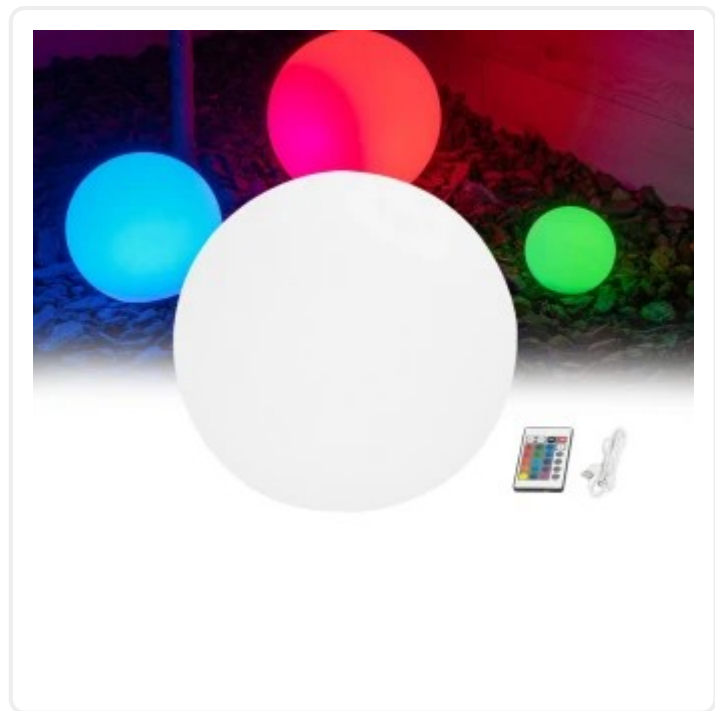

GLOBOSTAR® GARDENGLOW 71473 Μοντέρνο Φωτιστικό Κήπου Μπάλα με IR Ασύρματο Χειριστήριο LED 3W 240lm 360° DC 5V με USB-C με Επαναφορτιζόμενη Μπαταρία Li-ion 3.7V 2x18650 1400mAh Αδιάβροχο IP54 Πολύχρωμο RGBW Dimmable - Σαντα SMD Chip - Γαλακτερό Λευκό - M15 x Π15 x Υ15cm - 2 Χρόνια Εγγύηση

ΧΑΡΑΚΤΗΡΙΣΤΙΚΑ ΠΡΟΪΟΝΤΟΣ

Σειρά	GARDENGLOW
Τρόπος Τοποθέτησης	Επιδάπεδο

ΤΕΧΝΙΚΑ ΔΕΔΟΜΕΝΑ

Σειρά	GARDENGLOW
Χρώμα Σώματος	Λευκό
Τρόπος Τοποθέτησης	Επιδάπεδιο
Τάση Λειτουργίας	DC 5V
Ρυθμιζόμενη Ένταση	Ντιμαριζόμενο
Ισχύς	3W
Ωφέλιμη Φωτεινή Ροή	240lm
Απόδοση Φωτεινής Ροής	80lm/W
Θερμοκρασία Χρώματος	Πολύχρωμο RGBW
Δείκτης Απόδοσης Χρωμάτων CRI/RA	≥60CRI/RA
Γωνία Δέσμης	360°
Τύπος LED	SMD
Δυνατότητες & Λειτουργίες	Επαναφορτιζόμενο , Χειριστήριο
Βαθμός Προστασίας	IP54
Εύρος Θερμοκρασίας Λειτουργίας	-20...+40 °C
Ονομαστική Διάρκεια Ζωής	≥25000 Ώρες
Αριθμός Κύκλων Εναλλαγής	≥50000 Κύκλοι On/Off
Χρόνος Έναυσης 100%	Άμεση Εκκίνηση <0.5 s
Σχήμα	Στρόγγυλο
Υλικό Κατασκευής	Θερμοπλαστικό