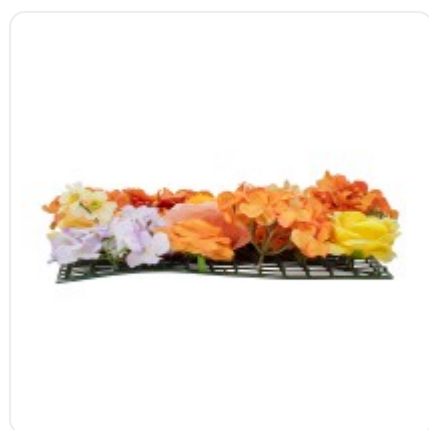

GloboStar® Artificial Garden BANANA STRELITZIA REGINAE 20381 Τεχνητό Διακοσμητικό Φυτό Μπανανιά - Στρελίτσια - Πουλί του Παραδείσου Υ230cm

ΧΑΡΑΚΤΗΡΙΣΤΙΚΑ ΠΡΟΪΟΝΤΟΣ

Σειρά	ROSES STORY
Τύπος Φυτού / Δέντρου	Τριανταφυλλιάς
Ύψος	12εκ
Τρόπος Τοποθέτησης	Επιτοίχιο

BARCODE

5210232006069

FIND ME
ON WEB

ΤΕΧΝΙΚΑ ΔΕΔΟΜΕΝΑ

Σειρά	ROSES STORY
Τύπος Φυτού / Δέντρου	Τριανταφυλλιάς
Ύψος	12εκ
Τρόπος Τοποθέτησης	Επιτοίχιο
Χρώμα Σώματος	Πολύχρωμο
Χρωματική Ομοιομορφία	100%
Αίσθηση / Υφή Αληθοφάνειας	Ναι
Υλικό Κατασκευής	Μεταξωτό Ύφασμα , Πολυαιθυλένιο PE
Αντηλιακή Προστασία UV	Όχι
Περιβάλλον Εγκατάστασης	Εσωτερικός & Εξωτερικός Χώρος

ΔΙΑΣΤΑΣΕΙΣ & ΒΑΡΗ

Διαστάσεις Προϊόντος	40 x 60 x 12εκ
Βάρος Προϊόντος	420g
Τύπος Συσκευασίας	Έγχρωμη Ετικέτα GLOBOSTAR®
Ποσότητα ανά Συσκευασία	1τεμ
Ποσότητα ανά Κεντρική Συσκευασία (Κούτα)	1τεμ
Διαστάσεις Συσκευασίας	62 x 42 x 13εκ
Καθαρό Βάρος Προϊόντος μαζί με την Συσκευασία	430g
Ογκομετρικό Βάρος Προϊόντος μαζί με την Συσκευασία	6770.4g
Διαστάσεις Κεντρικής Συσκευασίας (Κούτα)	62 x 42 x 13εκ
Καθαρό Βάρος Κεντρικής Συσκευασίας (Κούτα)	430g
Ογκομετρικό Βάρος Κεντρικής Συσκευασίας (Κούτα)	6770.4g
Τρόπος Αποστολής	Με Οποιοδήποτε (Ταχυμεταφορική ή Μεταφορική Εταιρεία)