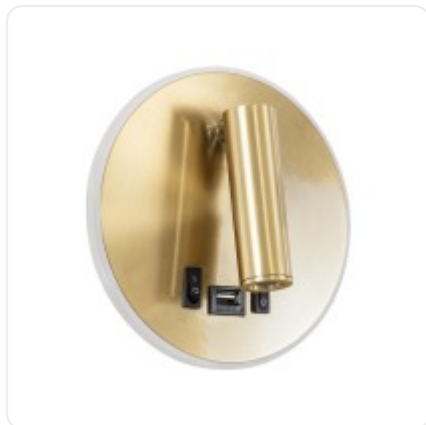

GLOBOSTAR® LADY-R 60940 Μοντέρνο Φωτιστικό Τοίχου - Απλικά Ξενοδοχείου Reading Light με Φορτιστή USB 3A LED 6W 600lm 36° & 360° AC 220-240V IP20 Φυσικό Λευκό 4500K - Bridgelux COB Chip & TÜV SÜD Driver - Χρυσό Βούρτσας - M15 x P15 x Y17cm - 3 Χρόνια Εγγύηση

ΧΑΡΑΚΤΗΡΙΣΤΙΚΑ ΠΡΟΪΟΝΤΟΣ

Σειρά	LADY-R
Ύφος	Μοντέρνο
Τύπος Φωτισμού	Ενσωματωμένο LED
Τρόπος Τοποθέτησης	Επιτοίχιο

BARCODE

5210232003877

FIND ME
ON WEB

ΤΕΧΝΙΚΑ ΔΕΔΟΜΕΝΑ

Σειρά	LADY-R
Είδος	Δίφωτο
Χρώμα Σώματος	Χρυσό
Υλικό Κατασκευής	Αλουμίνιο
Ύφος	Μοντέρνο
Τύπος Φωτισμού	Ενσωματωμένο LED
Τρόπος Τοποθέτησης	Επιτοίχιο
Τάση Λειτουργίας	AC 220-240V
Ρυθμιζόμενη Ένταση	Μη Ντιμαριζόμενο
Ισχύς	6W
Ισοδύναμη Ισχύς	45W
Ωφέλιμη Φωτεινή Ροή	600lm
Απόδοση Φωτεινής Ροής	100lm/W
Θερμοκρασία Χρώματος	Φυσικό Λευκό 4500K
Δείκτης Απόδοσης Χρωμάτων CRI/RA	≥80CRI/RA
Γωνία Δέσμης	36° , 360°
Τύπος LED	BRIDGELUX COB
Δυνατότητες & Λειτουργίες	Φορτιστής USB
Βαθμός Προστασίας	IP20
Εύρος Θερμοκρασίας Λειτουργίας	-20...+40 °C
Ονομαστική Διάρκεια Ζωής	≥30000 Ώρες
Αριθμός Κύκλων Εναλλαγής	≥50000 Κύκλοι On/Off
Χρόνος Έναυσης 100%	Άμεση Εκκίνηση <0.5 s