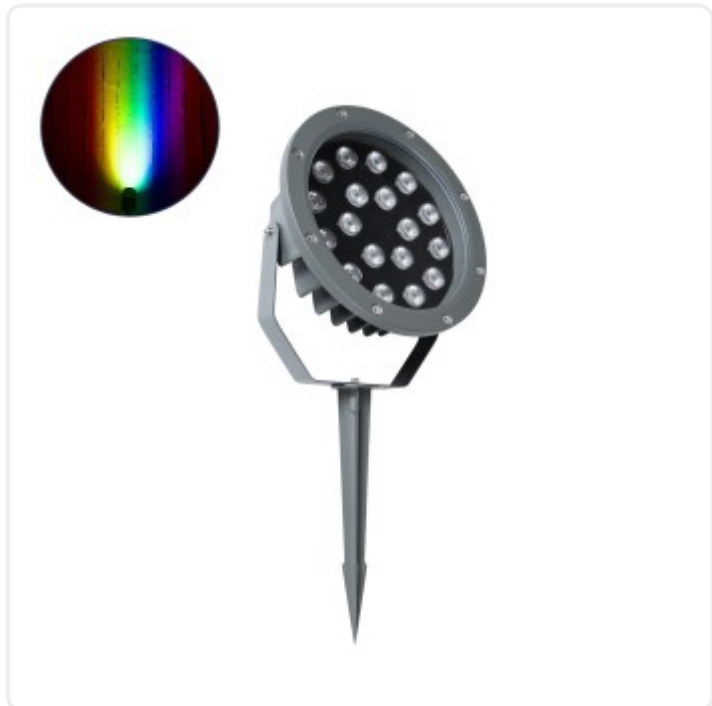

GloboStar® TREELIGHT-RIVA 90366 Σποτ Φωτισμού Ειδικό για Φυτά - Δέντρα με Βάση Κήπου / Καρφωτό LED 24W 2040lm 10° DC 24V Αδιάβροχο IP67 Φ20.5 x Υ6.5cm RGBW DMX512 - Γκρι Ανθρακί - 3 Years Warranty

## ΧΑΡΑΚΤΗΡΙΣΤΙΚΑ ΠΡΟΪΟΝΤΟΣ

Σειρά	TREELIGHT-RIVA
Ύφος	Μοντέρνο
Τύπος Φωτισμού	Ενσωματωμένο LED
Τρόπος Τοποθέτησης	Καρφωτό σε Χώμα

BARCODE

FIND ME  
ON WEB

## ΤΕΧΝΙΚΑ ΔΕΔΟΜΕΝΑ

Σειρά	TREELIGHT-RIVA
Χρώμα Σώματος	Γκρι
Υλικό Κατασκευής	Αλουμίνιο
Ύφος	Μοντέρνο
Τύπος Φωτισμού	Ενσωματωμένο LED
Τρόπος Τοποθέτησης	Καρφωτό σε Χώμα
Τάση Λειτουργίας	DC 24V
Ρυθμιζόμενη Ένταση	Ντιμαριζόμενο
Ισχύς	24W
Ισοδύναμη Ισχύς	180W
Ωφέλιμη Φωτεινή Ροή	2040lm
Απόδοση Φωτεινής Ροής	85lm/W
Θερμοκρασία Χρώματος	Πολύχρωμο RGBW
Δείκτης Απόδοσης Χρωμάτων CRI/RA	≥80CRI/RA
Γωνία Δέσμης	10°
Τύπος LED	BRIDGELUX SMD
Δυνατότητες & Λειτουργίες	Εναλλαγή Χρωμάτων
Βαθμός Προστασίας	IP67
Εύρος Θερμοκρασίας Λειτουργίας	-20...+40 °C
Ονομαστική Διάρκεια Ζωής	≥35000 Ώρες
Αριθμός Κύκλων Εναλλαγής	≥50000 Κύκλοι On/Off
Χρόνος Έναυσης 100%	Άμεση Εκκίνηση <0.5 s
Υλικό Κατασκευής	Αλουμίνιο