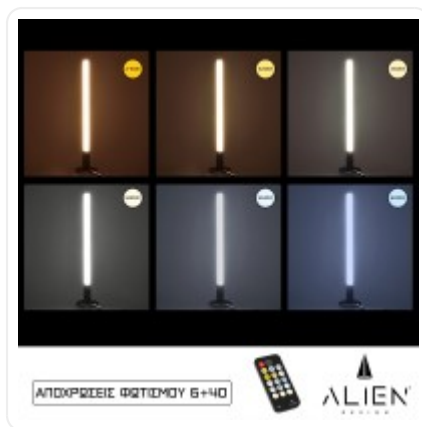

GloboStar® ALIEN-DIVA-BLACK-50-10 ALIEN Design DIVA Μοντέρνο Minimal Nordic Μεταλλικό Φωτιστικό Επιτραπέζιο - Πορτατίφ - Λαμπατέρ Μαύρο LED 10W 1500lm με Ασύρματο Χειριστήριο RF & Dimmer IP20 CCT Θερμό 2700 K έως Ψυχρό 6000K M3 x Π1.6 x Υ50cm

ΧΑΡΑΚΤΗΡΙΣΤΙΚΑ ΠΡΟΪΟΝΤΟΣ

Σειρά	ALIEN-DIVA
Ύφος	Μοντέρνο
Τύπος Φωτισμού	Ενσωματωμένο LED
Τρόπος Τοποθέτησης	Επιτραπέζιο

ΤΕΧΝΙΚΑ ΔΕΔΟΜΕΝΑ

Σειρά	ALIEN-DIVA
Είδος	Μονόφωτο
Χρώμα Σώματος	Μαύρο
Υλικό Κατασκευής	Μέταλλο
Ύφος	Μοντέρνο
Τύπος Φωτισμού	Ενσωματωμένο LED
Τρόπος Τοποθέτησης	Επιτραπέζιο
Τάση Λειτουργίας	AC 220-240V
Ρυθμιζόμενη Ένταση	Ντιμαριζόμενο
Ισχύς	10W
Ισοδύναμη Ισχύς	100W
Ωφέλιμη Φωτεινή Ροή	1500lm
Απόδοση Φωτεινής Ροής	150lm/W
Θερμοκρασία Χρώματος	Ρυθμιζόμενο Λευκό CCT
Δείκτης Απόδοσης Χρωμάτων CRI/RA	≥90CRI/RA
Γωνία Δέσμης	120°
Τύπος LED	SMD
Δυνατότητες & Λειτουργίες	Χειριστήριο , Εναλλαγή Χρωμάτων
Βαθμός Προστασίας	IP20
Εύρος Θερμοκρασίας Λειτουργίας	-20...+40 °C
Ονομαστική Διάρκεια Ζωής	≥35000 Ώρες
Αριθμός Κύκλων Εναλλαγής	≥50000 Κύκλοι On/Off
Χρόνος Έναυσης 100%	Άμεση Εκκίνηση <0.5 s