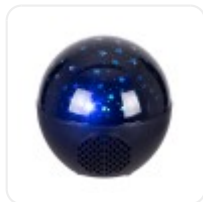

GloboStar® 79599 Επιτραπέζιο Διακοσμητικό Φωτιστικό Ειδικών Εφε NIGHT SKY STARS LED 10W DC 5V 2200mAh Επαναφορτιζόμενο με Bluetooth Speaker - Sound Activated - Καλώδιο Τροφοδοσίας USB και Ασύρματο Χειριστήριο RF 2.4Ghz Πολύχρωμο RGB Dimmable

ΧΑΡΑΚΤΗΡΙΣΤΙΚΑ ΠΡΟΪΟΝΤΟΣ

Σειρά	NIGHT SKY STARS
Τάση Λειτουργίας	DC 5V
Ισχύς	10W
Θερμοκρασία Χρώματος	Πολύχρωμο RGB
Γωνία Δέσμης	180°
Δυνατότητες & Λειτουργίες	Χειριστήριο , Εναλλαγή Χρωμάτων
Ρυθμιζόμενη Ένταση	Ντιμαριζόμενο

BARCODE

FIND ME
ON WEB

ΤΕΧΝΙΚΑ ΔΕΔΟΜΕΝΑ

Σειρά	NIGHT SKY STARS
Τρόπος Τοποθέτησης	Επιτραπέζιο
Χρώμα Σώματος	Μαύρο
Τάση Λειτουργίας	DC 5V
Ισχύς	10W
Θερμοκρασία Χρώματος	Πολύχρωμο RGB
Γωνία Δέσμης	180°
Δυνατότητες & Λειτουργίες	Χειριστήριο , Εναλλαγή Χρωμάτων
Υλικό Κατασκευής	Θερμοπλαστικό
Ρυθμιζόμενη Ένταση	Ντιμαριζόμενο
Εύρος Θερμοκρασίας Λειτουργίας	-20...+40 °C
Αριθμός Κύκλων Εναλλαγής	≥50000 Κύκλοι On/Off
Χρόνος Έναυσης 100%	Άμεση Εκκίνηση <0.5 s
Υλικό Κατασκευής	Θερμοπλαστικό