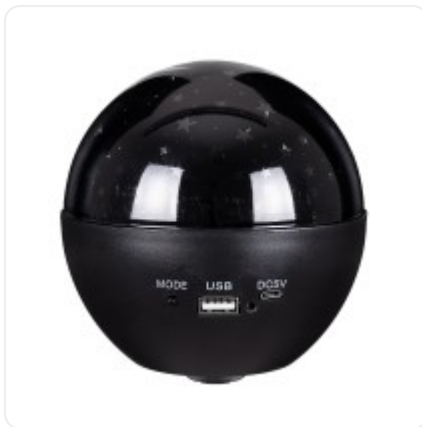

GloboStar® 79599 Επιτραπέζιο Διακοσμητικό Φωτιστικό Ειδικών Εφε NIGHT SKY STARS LED 10W DC 5V 2200mAh Επαναφορτιζόμενο με Bluetooth Speaker - Sound Activated - Καλώδιο Τροφοδοσίας USB και Ασύρματο Χειριστήριο RF 2.4Ghz Πολύχρωμο RGB Dimmable

ΧΑΡΑΚΤΗΡΙΣΤΙΚΑ ΠΡΟΪΟΝΤΟΣ

Σειρά	NIGHT SKY STARS
Τάση Λειτουργίας	DC 5V
Ισχύς	10W
Θερμοκρασία Χρώματος	Πολύχρωμο RGB
Γωνία Δέσμης	180°
Δυνατότητες & Λειτουργίες	Χειριστήριο , Εναλλαγή Χρωμάτων
Ρυθμιζόμενη Ένταση	Ντιμαριζόμενο

BARCODE

FIND ME
ON WEB

ΤΕΧΝΙΚΑ ΔΕΔΟΜΕΝΑ

Σειρά	NIGHT SKY STARS
Τρόπος Τοποθέτησης	Επιτραπέζιο
Χρώμα Σώματος	Μαύρο
Τάση Λειτουργίας	DC 5V
Ισχύς	10W
Θερμοκρασία Χρώματος	Πολύχρωμο RGB
Γωνία Δέσμης	180°
Δυνατότητες & Λειτουργίες	Χειριστήριο , Εναλλαγή Χρωμάτων
Υλικό Κατασκευής	Θερμοπλαστικό
Ρυθμιζόμενη Ένταση	Ντιμαριζόμενο
Εύρος Θερμοκρασίας Λειτουργίας	-20...+40 °C
Αριθμός Κύκλων Εναλλαγής	≥50000 Κύκλοι On/Off
Χρόνος Έναυσης 100%	Άμεση Εκκίνηση <0.5 s
Υλικό Κατασκευής	Θερμοπλαστικό