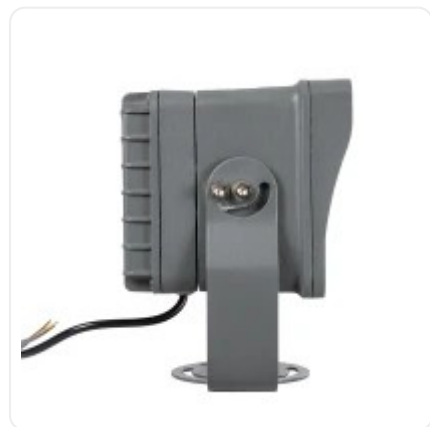

GLOBOSTAR® FLOODXENA 90128 Προβολέας Σποτ Wall Washer LED 24W 2640lm 10° AC 220-240V Αδιάβροχο IP65
Θερμό Λευκό 2700K - Bridgelux SMD Chip - Γκρι Ανθρακί - M18 x Π13.5 x Υ18cm - 3 Χρόνια Εγγύηση

ΧΑΡΑΚΤΗΡΙΣΤΙΚΑ ΠΡΟΪΟΝΤΟΣ

Σειρά	FLOODXENA
Τάση Λειτουργίας	AC 220-240V
Ισχύς	24W
Ωφέλιμη Φωτεινή Ροή	2640lm
Απόδοση Φωτεινής Ροής	110lm/W
Θερμοκρασία Χρώματος	Θερμό Λευκό 2700K
Γωνία Δέσμης	10°
Ρυθμιζόμενη Ένταση	Όχι
Βαθμός Προστασίας	IP65

BARCODE

5210232037148

FIND ME
ON WEB

ΤΕΧΝΙΚΑ ΔΕΔΟΜΕΝΑ

Σειρά	FLOODXENA
Τρόπος Τοποθέτησης	Επιφανειακό
Χρώμα Σώματος	Γκρι
Τάση Λειτουργίας	AC 220-240V
Ισχύς	24W
Ισοδύναμη Ισχύς	160W
Ωφέλιμη Φωτεινή Ροή	2640lm
Απόδοση Φωτεινής Ροής	110lm/W
Θερμοκρασία Χρώματος	Θερμό Λευκό 2700K
Δείκτης Απόδοσης Χρωμάτων CRI/RA	≥80CRI/RA
Γωνία Δέσμης	10°
Τύπος LED	BRIDGELUX SMD
Υλικό Κατασκευής	Αλουμίνιο
Ρυθμιζόμενη Ένταση	Όχι
Βαθμός Προστασίας	IP65
Εύρος Θερμοκρασίας Λειτουργίας	-20...+40 °C
Αριθμός Κύκλων Εναλλαγής	≥50000 Κύκλοι On/Off
Χρόνος Έναυσης 100%	Άμεση Εκκίνηση <0.5 s
Υλικό Κατασκευής	Αλουμίνιο