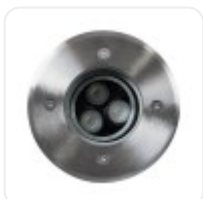

GloboStar® UNDERWATER-LUNTA 90402 Υποβρύχιο Χωνευτό Κινούμενο Φωτιστικό Σποτ Ειδικό για Σιντριβάνια LED 12W 1200lm 60° DC 24V Αδιάβροχο IP68 Φ12 x Υ13cm Ψυχρό Λευκό 6000K - Ανοξείδωτο Ατσάλι - 3 Years Warranty

ΧΑΡΑΚΤΗΡΙΣΤΙΚΑ ΠΡΟΪΟΝΤΟΣ

Σειρά	UNDERWATER-LUNTA
Ύφος	Μοντέρνο
Τύπος Φωτισμού	Ενσωματωμένο LED
Τρόπος Τοποθέτησης	Χωνευτό

BARCODE

FIND ME
ON WEB

ΤΕΧΝΙΚΑ ΔΕΔΟΜΕΝΑ

Σειρά	UNDERWATER-LUNTA
Είδος	Μονόφωτο
Χρώμα Σώματος	Ασημί
Υλικό Κατασκευής	Ανοξείδωτο Ατσάλι
Ύφος	Μοντέρνο
Τύπος Φωτισμού	Ενσωματωμένο LED
Τρόπος Τοποθέτησης	Χωνευτό
Τάση Λειτουργίας	DC 24V
Ρυθμιζόμενη Ένταση	Μη Ντιμαριζόμενο
Ισχύς	12W
Ισοδύναμη Ισχύς	90W
Ωφέλιμη Φωτεινή Ροή	1200lm
Απόδοση Φωτεινής Ροής	85lm/W
Θερμοκρασία Χρώματος	Ψυχρό Λευκό 6000K
Δείκτης Απόδοσης Χρωμάτων CRI/RA	≥60CRI/RA
Γωνία Δέσμης	60°
Τύπος LED	SMD
Βαθμός Προστασίας	IP68
Εύρος Θερμοκρασίας Λειτουργίας	-20...+40 °C
Ονομαστική Διάρκεια Ζωής	≥30000 Ώρες
Αριθμός Κύκλων Εναλλαγής	≥50000 Κύκλοι On/Off
Χρόνος Έναυσης 100%	Άμεση Εκκίνηση <0.5 s