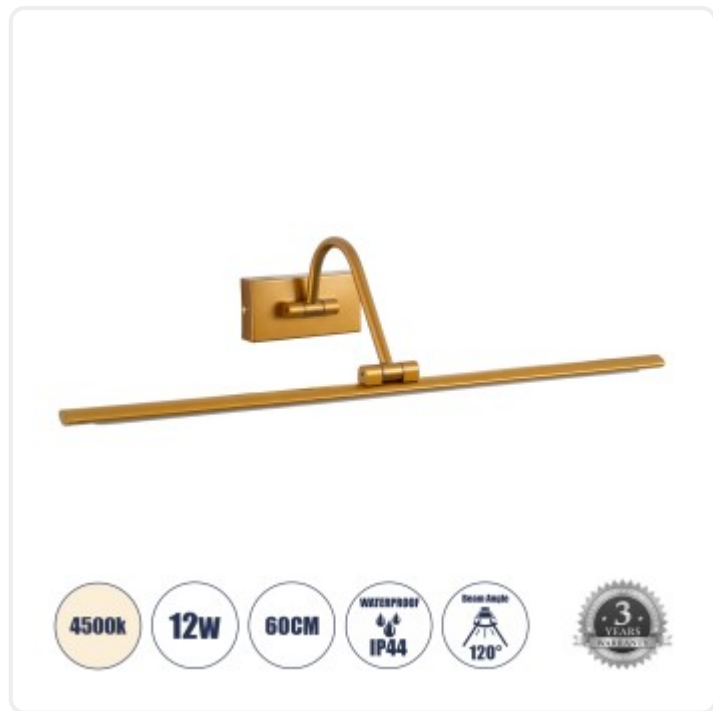

GLOBOSTAR® MIRA 60435 Μοντέρνο Φωτιστικό Τοίχου - Απλικά Καθρέπτη Μπάνιου LED 12W 1400lm 120° AC 220-240V IP44 Φυσικό Λευκό 4500K - Lumileds SMD Chip & TÜV SÜD Driver - Χάλκινο - Μ60 x Π20 x Υ13cm - 3 Χρόνια Εγγύηση

ΧΑΡΑΚΤΗΡΙΣΤΙΚΑ ΠΡΟΪΟΝΤΟΣ

Σειρά	MIRA
Ύφος	Μοντέρνο
Τύπος Φωτισμού	Ενσωματωμένο LED
Τρόπος Τοποθέτησης	Επιτοίχιο

BARCODE

FIND ME ON WEB

ΤΕΧΝΙΚΑ ΔΕΔΟΜΕΝΑ

Σειρά	MIRA
Είδος	Μονόφωτο
Χρώμα Σώματος	Χάλκινο
Υλικό Κατασκευής	Αλουμίνιο
Ύφος	Μοντέρνο
Τύπος Φωτισμού	Ενσωματωμένο LED
Τρόπος Τοποθέτησης	Επιτοίχιο
Τάση Λειτουργίας	AC 220-240V
Ρυθμιζόμενη Ένταση	Μη Ντιμαριζόμενο
Ισχύς	12W
Ισοδύναμη Ισχύς	75W
Ωφέλιμη Φωτεινή Ροή	1400lm
Απόδοση Φωτεινής Ροής	117lm/W
Θερμοκρασία Χρώματος	Φυσικό Λευκό 4500K
Δείκτης Απόδοσης Χρωμάτων CRI/RA	≥80CRI/RA
Γωνία Δέσμης	120°
Τύπος LED	LUMILEDs SMD
Βαθμός Προστασίας	IP44
Εύρος Θερμοκρασίας Λειτουργίας	-20...+40 °C
Ονομαστική Διάρκεια Ζωής	≥30000 Ώρες
Αριθμός Κύκλων Εναλλαγής	≥50000 Κύκλοι On/Off
Χρόνος Έναυσης 100%	Άμεση Εκκίνηση <0.5 s

ΔΙΑΣΤΑΣΕΙΣ & ΒΑΡΗ

Διαστάσεις Προϊόντος	60 x 20 x 13εκ
Βάρος Προϊόντος	600g
Τύπος Συσκευασίας	Έγχρωμη Ετικέτα GLOBOSTAR®
Ποσότητα ανά Συσκευασία	1τεμ
Ποσότητα ανά Κεντρική Συσκευασία (Κούτα)	10τεμ
Διαστάσεις Συσκευασίας	61 x 20 x 13.5εκ
Καθαρό Βάρος Προϊόντος μαζί με την Συσκευασία	880g
Ογκομετρικό Βάρος Προϊόντος μαζί με την Συσκευασία	3290g
Διαστάσεις Κεντρικής Συσκευασίας (Κούτα)	62 x 41 x 69.5εκ
Καθαρό Βάρος Κεντρικής Συσκευασίας (Κούτα)	9900g
Ογκομετρικό Βάρος Κεντρικής Συσκευασίας (Κούτα)	35333g
Τρόπος Αποστολής	Με Οποιοδήποτε (Ταχυμεταφορική ή Μεταφορική Εταιρεία)