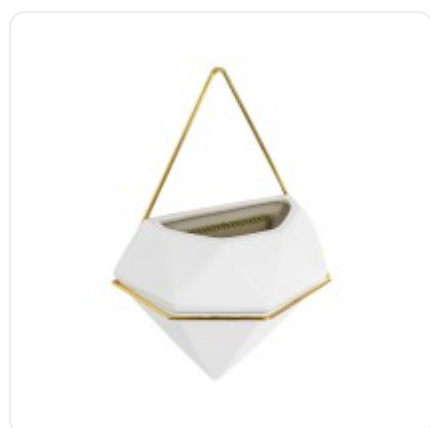

GloboStar® Artificial Garden BANANA STRELITZIA REGINAE 20381 Τεχνητό Διακοσμητικό Φυτό Μπανανιά - Στρελίτσια - Πουλί του Παραδείσου Υ230cm

ΧΑΡΑΚΤΗΡΙΣΤΙΚΑ ΠΡΟΪΟΝΤΟΣ

Σειρά	LOUVRE
Ύψος	30εκ
Τρόπος Τοποθέτησης	Επιτοίχιο

BARCODE

5 210 232 014 415

FIND ME
ON WEB

ΤΕΧΝΙΚΑ ΔΕΔΟΜΕΝΑ

Σειρά	LOUVRE
Ύψος	30εκ
Τρόπος Τοποθέτησης	Επιτοίχιο
Χρώμα Σώματος	Λευκό , Χρυσό
Υλικό Κατασκευής	Κεραμικό
Περιβάλλον Εγκατάστασης	Εσωτερικός & Εξωτερικός Χώρος

ΔΙΑΣΤΑΣΕΙΣ & ΒΑΡΗ

Διαστάσεις Προϊόντος	20 x 10.5 x 30εκ
Βάρος Προϊόντος	656g
Τύπος Συσκευασίας	Έγχρωμη Ετικέτα GLOBOSTAR®
Ποσότητα ανά Συσκευασία	1τεμ
Ποσότητα ανά Κεντρική Συσκευασία (Κούτα)	24τεμ
Διαστάσεις Συσκευασίας	18.5 x 11 x 21εκ
Καθαρό Βάρος Προϊόντος μαζί με την Συσκευασία	727g
Ογκομετρικό Βάρος Προϊόντος μαζί με την Συσκευασία	854.7g
Διαστάσεις Κεντρικής Συσκευασίας (Κούτα)	59 x 49 x 45εκ
Καθαρό Βάρος Κεντρικής Συσκευασίας (Κούτα)	17796g
Ογκομετρικό Βάρος Κεντρικής Συσκευασίας (Κούτα)	26019g
Τρόπος Αποστολής	Με Οποιοδήποτε (Ταχυμεταφορική ή Μεταφορική Εταιρεία)