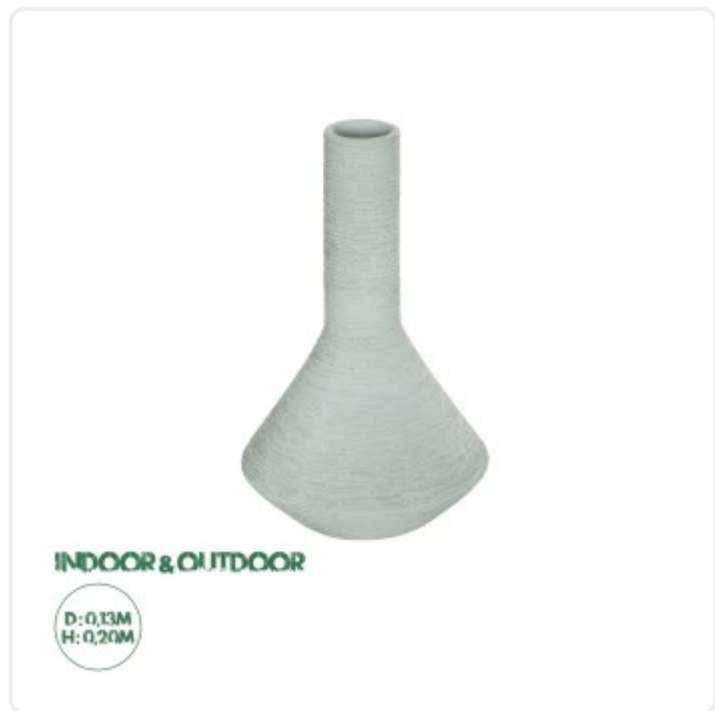

GloboStar® Artificial Garden BANANA STRELITZIA REGINAE 20381 Τεχνητό Διακοσμητικό Φυτό Μπανανιά - Στρελίτσια - Πουλί του Παραδείσου Υ230cm

ΧΑΡΑΚΤΗΡΙΣΤΙΚΑ ΠΡΟΪΟΝΤΟΣ

Σειρά	TANAH
Ύψος	20εκ
Τρόπος Τοποθέτησης	Επιτραπέζιο

## ΤΕΧΝΙΚΑ ΔΕΔΟΜΕΝΑ

Σειρά	TANAH
Ύψος	20εκ
Τρόπος Τοποθέτησης	Επιτραπέζιο
Χρώμα Σώματος	Γκρι
Χρωματική Ομοιομορφία	100%
Αίσθηση / Υφή Αληθοφάνειας	Ναι
Υλικό Κατασκευής	Κεραμικό
Αντηλιακή Προστασία UV	Όχι
Περιβάλλον Εγκατάστασης	Εσωτερικός & Εξωτερικός Χώρος