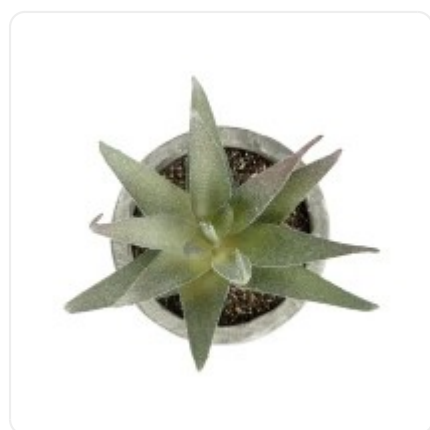

GloboStar® Artificial Garden BANANA STRELITZIA REGINAE 20381 Τεχνητό Διακοσμητικό Φυτό Μπανανιά - Στρελίτσια - Πουλί του Παραδείσου Υ230cm

ΧΑΡΑΚΤΗΡΙΣΤΙΚΑ ΠΡΟΪΟΝΤΟΣ

Σειρά	SUCCULENT SEDEVERIA
Τύπος Φυτού / Δέντρου	Σεδεβέρια
Ύψος	12εκ
Τρόπος Τοποθέτησης	Επιτραπέζιο

BARCODE

5 210232019298

FIND ME
ON WEB

ΤΕΧΝΙΚΑ ΔΕΔΟΜΕΝΑ

Σειρά	SUCCULENT SEDEVERIA
Τύπος Φυτού / Δέντρου	Σεδεβέρια
Ύψος	12εκ
Τρόπος Τοποθέτησης	Επιτραπέζιο
Χρώμα Σώματος	Πράσινο
Χρωματική Ομοιομορφία	100%
Αίσθηση / Υφή Αληθοφάνειας	Ναι
Υλικό Κατασκευής	Πολυαιθυλένιο PE
Αντηλιακή Προστασία UV	Όχι
Περιβάλλον Εγκατάστασης	Εσωτερικός Χώρος