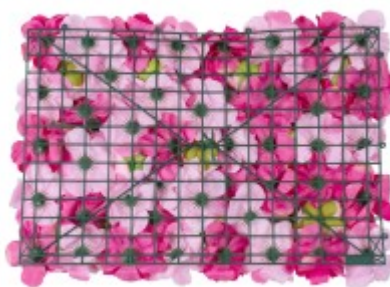

GloboStar® Artificial Garden BANANA STRELITZIA REGINAE 20381 Τεχνητό Διακοσμητικό Φυτό Μπανανιά - Στρελίτσια - Πουλί του Παραδείσου Υ230cm

## ΧΑΡΑΚΤΗΡΙΣΤΙΚΑ ΠΡΟΪΟΝΤΟΣ

Σειρά	ROSALIE
Τύπος Φυτού / Δέντρου	Μίξ
Ύψος	6εκ
Τρόπος Τοποθέτησης	Επιτοίχιο

BARCODE

FIND ME  
ON WEB

## ΤΕΧΝΙΚΑ ΔΕΔΟΜΕΝΑ

Σειρά	ROSALIE
Τύπος Φυτού / Δέντρου	Μίξ
Ύψος	6εκ
Τρόπος Τοποθέτησης	Επιτοίχιο
Χρώμα Σώματος	Λευκό , Ροζ
Χρωματική Ομοιομορφία	100%
Αίσθηση / Υφή Αληθοφάνειας	Ναι
Υλικό Κατασκευής	Πολυαιθυλένιο PE , ΜεταξωτόΎφασμα
Αντηλιακή Προστασία UV	Ναι
Περιβάλλον Εγκατάστασης	Εσωτερικός & Εξωτερικός Χώρος