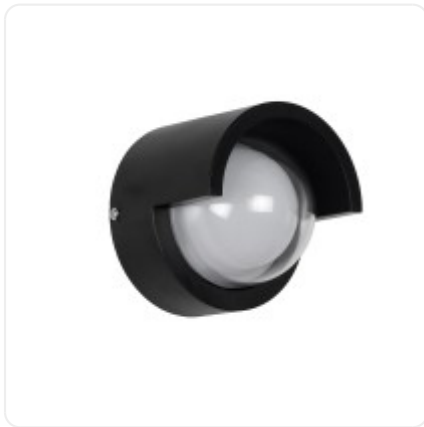

kelvo® NEXA KLV-101-0251 Φωτιστικό Τοίχου / Απλίκα LED 6W 480lm 180° AC 220-240V Αδιάβροχο IP65 Ultra Θερμό Λευκό 1800K - Sanaa SMD Chip & TÜV SÜD Driver - Μαύρο Ματ - M11 x Π9 x Υ11cm - 5 Χρόνια Εγγύηση

ΧΑΡΑΚΤΗΡΙΣΤΙΚΑ ΠΡΟΪΟΝΤΟΣ

Σειρά	kelvo® LIGHTING NEXA
Ύφος	Μοντέρνο
Τύπος Φωτισμού	Ενσωματωμένο LED
Τρόπος Τοποθέτησης	Επιτοίχιο

BARCODE

FIND ME
ON WEB

ΤΕΧΝΙΚΑ ΔΕΔΟΜΕΝΑ

Σειρά	kelvo® LIGHTING NEXA
Χρώμα Σώματος	Μαύρο
Υλικό Κατασκευής	Πλαστικό
Ύφος	Μοντέρνο
Τύπος Φωτισμού	Ενσωματωμένο LED
Τρόπος Τοποθέτησης	Επιτοίχιο
Τάση Λειτουργίας	AC 220-240V
Ρυθμιζόμενη Ένταση	Μη Ντιμαριζόμενο
Ισχύς	6W
Ισοδύναμη Ισχύς	41W
Ωφέλιμη Φωτεινή Ροή	480lm
Απόδοση Φωτεινής Ροής	80lm/W
Θερμοκρασία Χρώματος	Ultra Θερμό Λευκό 1800K
Δείκτης Απόδοσης Χρωμάτων CRI/RA	≥70CRI/RA
Γωνία Δέσμης	180°
Τύπος LED	SANAN SMD
Βαθμός Προστασίας	IP65
Εύρος Θερμοκρασίας Λειτουργίας	-20...+40 °C
Ονομαστική Διάρκεια Ζωής	≥35000 Ώρες
Αριθμός Κύκλων Εναλλαγής	≥50000 Κύκλοι On/Off
Χρόνος Έναυσης 100%	Άμεση Εκκίνηση <0.5 s