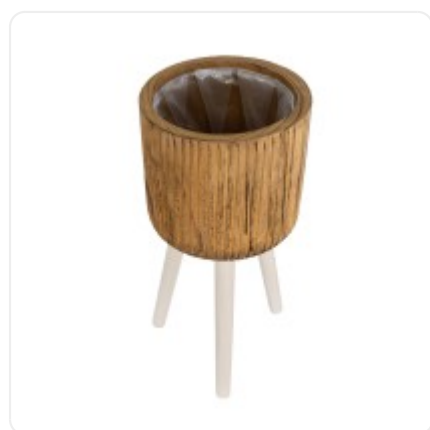

GloboStar® Artificial Garden BANANA STRELITZIA REGINAE 20381 Τεχνητό Διακοσμητικό Φυτό Μπανανιά - Στρελίτσια - Πουλί του Παραδείσου Υ230cm

ΧΑΡΑΚΤΗΡΙΣΤΙΚΑ ΠΡΟΪΟΝΤΟΣ

Σειρά	JAMAICA
Ύψος	46εκ
Τρόπος Τοποθέτησης	Επίδαπεδο

BARCODE

5 210232014613

FIND ME
ON WEB

ΤΕΧΝΙΚΑ ΔΕΔΟΜΕΝΑ

Σειρά	JAMAICA
Ύψος	46εκ
Τρόπος Τοποθέτησης	Επιδάπεδιο
Χρώμα Σώματος	Καφέ
Χρωματική Ομοιομορφία	100%
Αίσθηση / Υφή Αληθοφάνειας	Ναι
Υλικό Κατασκευής	Ξύλο
Περιβάλλον Εγκατάστασης	Εσωτερικός & Εξωτερικός Χώρος