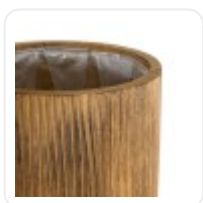

GloboStar® Artificial Garden BANANA STRELITZIA REGINAE 20381 Τεχνητό Διακοσμητικό Φυτό Μπανανιά - Στρελίτσια - Πουλί του Παραδείσου Υ230cm

ΧΑΡΑΚΤΗΡΙΣΤΙΚΑ ΠΡΟΪΟΝΤΟΣ

Σειρά	JAMAICA
Ύψος	61εκ
Τρόπος Τοποθέτησης	Επιδάπεδιο

BARCODE

5 210232014620

FIND ME
ON WEB

ΤΕΧΝΙΚΑ ΔΕΔΟΜΕΝΑ

Σειρά	JAMAICA
Ύψος	61εκ
Τρόπος Τοποθέτησης	Επιδάπεδιο
Χρώμα Σώματος	Καφέ
Χρωματική Ομοιομορφία	100%
Αίσθηση / Υφή Αληθοφάνειας	Ναι
Υλικό Κατασκευής	Ξύλο
Περιβάλλον Εγκατάστασης	Εσωτερικός & Εξωτερικός Χώρος