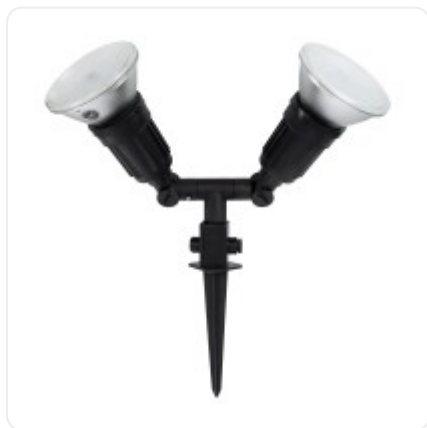

GloboStar® GRASEDO 61614 Καρφωτή Βάση Κήπου με 2 Ντουί E27 για Λάμπες Σποτ PAR38 - Αδιάβροχη IP67 - Υψηλής Αντοχής ABS - VDE Certified - M25 x Π7.5 x Υ43.5cm - Μαύρο - 5 Years Warranty

ΧΑΡΑΚΤΗΡΙΣΤΙΚΑ ΠΡΟΪΟΝΤΟΣ

Σειρά	GRASEDO
Ύφος	Μοντέρνο
Τύπος Φωτισμού	Με Λαμπτήρα (Δεν περιλαμβάνεται)
Τρόπος Τοποθέτησης	Επιδάπεδο

BARCODE

5210232004010

FIND ME
ON WEB

ΤΕΧΝΙΚΑ ΔΕΔΟΜΕΝΑ

Σειρά	GRASEDO
Είδος	Δίφωτο
Χρώμα Σώματος	Μαύρο
Υλικό Κατασκευής	Πλαστικό
Ύφος	Μοντέρνο
Τύπος Φωτισμού	Με Λαμπτήρα (Δεν περιλαμβάνεται)
Ντουί	E27
Ποσότητα Ντουί	2
Προτεινόμενος Τύπος Λάμπας	PAR38
Τρόπος Τοποθέτησης	Επιδάπεδιο
Τάση Λειτουργίας	AC 220-240V
Προσοχή	Ο Λαμπτήρας δεν Περιλαμβάνεται στη Συσκευασία
Βαθμός Προστασίας	IP67