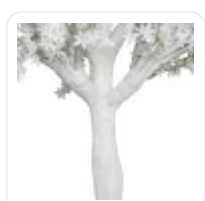

GloboStar® Artificial Garden BANANA STRELITZIA REGINAE 20381 Τεχνητό Διακοσμητικό Φυτό Μπανανιά - Στρελίτσια - Πουλί του Παραδείσου Υ230cm

**ΧΑΡΑΚΤΗΡΙΣΤΙΚΑ ΠΡΟΪΟΝΤΟΣ**

Σειρά	ALMOND
Τύπος Φυτού / Δέντρου	Αμυγδαλιά
Ύψος	300εκ
Τρόπος Τοποθέτησης	Επιδάπεδο

## ΤΕΧΝΙΚΑ ΔΕΔΟΜΕΝΑ

Σειρά	ALMOND
Τύπος Φυτού / Δέντρου	Αμυγδαλιά
Ύψος	300εκ
Τρόπος Τοποθέτησης	Επιδάπεδιο
Χρώμα Σώματος	Λευκό
Χρωματική Ομοιομορφία	100%
Αίσθηση / Υφή Αληθοφάνειας	Ναι
Υλικό Κατασκευής	Μεταξωτό Ύφασμα , Φυσικός Κορμός
Αντηλιακή Προστασία UV	Όχι
Περιβάλλον Εγκατάστασης	Εσωτερικός Χώρος