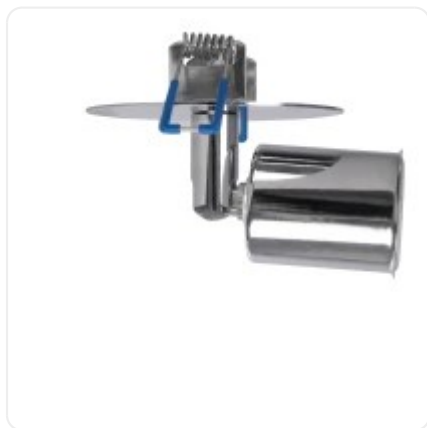

GLOBOSTAR® SARA 999-0059 Χωνευτό Φωτιστικό Οροφής με Ντουί 1 x E27 AC 220-240V IP20 - Ασημί - M8 x Π8 x Υ11cm / Q5.5cm

ΧΑΡΑΚΤΗΡΙΣΤΙΚΑ ΠΡΟΪΟΝΤΟΣ

Σειρά	SARA
Ύφος	Μοντέρνο
Τύπος Φωτισμού	Με Λαμπτήρα (Δεν περιλαμβάνεται)
Τρόπος Τοποθέτησης	Χωνευτό

BARCODE

FIND ME
ON WEB

ΤΕΧΝΙΚΑ ΔΕΔΟΜΕΝΑ

Σειρά	SARA
Είδος	Μονόφωτο
Χρώμα Σώματος	Ασημί
Υλικό Κατασκευής	Μέταλλο
Ύφος	Μοντέρνο
Τύπος Φωτισμού	Με Λαμπτήρα (Δεν περιλαμβάνεται)
Ντουί	E27
Ποσότητα Ντουί	1
Προτεινόμενος Τύπος Λάμπας	A60
Τρόπος Τοποθέτησης	Χωνευτό
Μέγεθος	8εκ
Τάση Λειτουργίας	AC 220-240V
Προσοχή	Ο Λαμπτήρας δεν Περιλαμβάνεται στη Συσκευασία
Βαθμός Προστασίας	IP20

ΔΙΑΣΤΑΣΕΙΣ & ΒΑΡΗ

Διαστάσεις Προϊόντος	8 x 8 x 11εκ
Τρύπα Κοπής	5.5 x 5.5εκ
Βάρος Προϊόντος	130g
Τύπος Συσκευασίας	Έγχρωμη Ετικέτα GLOBOSTAR®
Ποσότητα ανά Συσκευασία	1τεμ
Ποσότητα ανά Κεντρική Συσκευασία (Κούτα)	1τεμ
Διαστάσεις Συσκευασίας	10.5 x 10.5 x 10.5εκ
Καθαρό Βάρος Προϊόντος μαζί με την Συσκευασία	160g
Ογκομετρικό Βάρος Προϊόντος μαζί με την Συσκευασία	231g
Διαστάσεις Κεντρικής Συσκευασίας (Κούτα)	10.5 x 10.5 x 10.5εκ
Καθαρό Βάρος Κεντρικής Συσκευασίας (Κούτα)	160g
Ογκομετρικό Βάρος Κεντρικής Συσκευασίας (Κούτα)	231g
Τρόπος Αποστολής	Με Οποιοδήποτε (Ταχυμεταφορική ή Μεταφορική Εταιρεία)