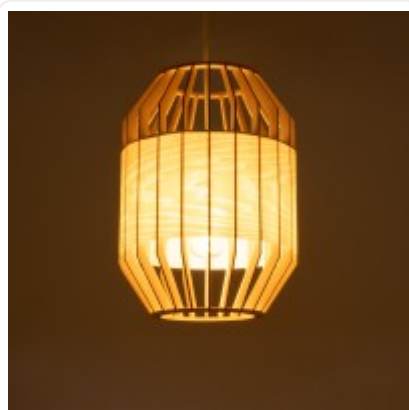

GLOBOSTAR® GALIA 02220 Βοho Κρεμαστό Φωτιστικό Οροφής με Ντουί 1 x E27 AC 220-240V IP20 - Μπεζ & Καφέ - M30 x Π30 x Υ40cm

D30 x H40cm

ΧΑΡΑΚΤΗΡΙΣΤΙΚΑ ΠΡΟΪΟΝΤΟΣ

Σειρά	GALIA
Ύφος	Boho
Τύπος Φωτισμού	Με Λαμπτήρα (Δεν περιλαμβάνεται)
Τρόπος Τοποθέτησης	Κρεμαστό

BARCODE

FIND ME
ON WEB

ΤΕΧΝΙΚΑ ΔΕΔΟΜΕΝΑ

Σειρά	GALIA
Είδος	Μονόφωτο
Χρώμα Σώματος	Μπεζ, Καφέ
Υλικό Κατασκευής	Ξύλο
Ύφος	Boho
Τύπος Φωτισμού	Με Λαμπτήρα (Δεν περιλαμβάνεται)
Ντουί	E27
Ποσότητα Ντουί	1
Προτεινόμενος Τύπος Λάμπας	A60
Τρόπος Τοποθέτησης	Κρεμαστό
Μέγεθος	30εκ
Τάση Λειτουργίας	AC 220-240V
Προσοχή	Ο Λαμπτήρας δεν Περιλαμβάνεται στη Συσκευασία
Βαθμός Προστασίας	IP20