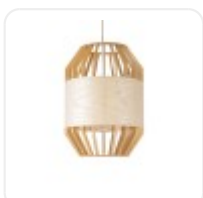

GLOBOSTAR® GALIA 02220 Βοho Κρεμαστό Φωτιστικό Οροφής με Ντουί 1 x E27 AC 220-240V IP20 - Μπεζ & Καφέ - M30 x Π30 x Υ40cm

D30 x H40cm

ΧΑΡΑΚΤΗΡΙΣΤΙΚΑ ΠΡΟΪΟΝΤΟΣ

Σειρά	GALIA
Ύφος	Boho
Τύπος Φωτισμού	Με Λαμπτήρα (Δεν περιλαμβάνεται)
Τρόπος Τοποθέτησης	Κρεμαστό

BARCODE

FIND ME
ON WEB

ΤΕΧΝΙΚΑ ΔΕΔΟΜΕΝΑ

Σειρά	GALIA
Είδος	Μονόφωτο
Χρώμα Σώματος	Μπεζ, Καφέ
Υλικό Κατασκευής	Ξύλο
Ύφος	Boho
Τύπος Φωτισμού	Με Λαμπτήρα (Δεν περιλαμβάνεται)
Ντουί	E27
Ποσότητα Ντουί	1
Προτεινόμενος Τύπος Λάμπας	A60
Τρόπος Τοποθέτησης	Κρεμαστό
Μέγεθος	30εκ
Τάση Λειτουργίας	AC 220-240V
Προσοχή	Ο Λαμπτήρας δεν Περιλαμβάνεται στη Συσκευασία
Βαθμός Προστασίας	IP20