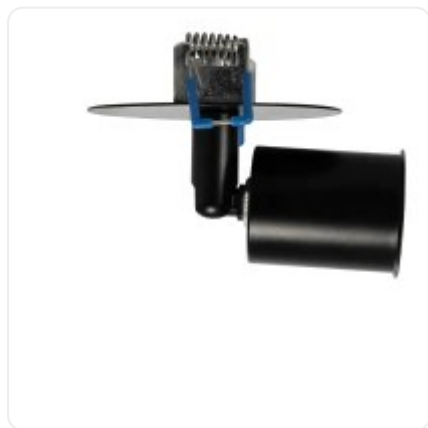

GLOBOSTAR® SARA 999-0058 Χωνευτό Φωτιστικό Οροφής με Ντουί 1 x E27 AC 220-240V IP20 - Μαύρο - M8 x Π8 x Υ11cm / Q5.5cm

ΧΑΡΑΚΤΗΡΙΣΤΙΚΑ ΠΡΟΪΟΝΤΟΣ

Σειρά	SARA
Ύφος	Μοντέρνο
Τύπος Φωτισμού	Με Λαμπτήρα (Δεν περιλαμβάνεται)
Τρόπος Τοποθέτησης	Χωνευτό

BARCODE

FIND ME
ON WEB

ΤΕΧΝΙΚΑ ΔΕΔΟΜΕΝΑ

Σειρά	SARA
Είδος	Μονόφωτο
Χρώμα Σώματος	Μαύρο
Υλικό Κατασκευής	Μέταλλο
Ύφος	Μοντέρνο
Τύπος Φωτισμού	Με Λαμπτήρα (Δεν περιλαμβάνεται)
Ντουί	E27
Ποσότητα Ντουί	1
Προτεινόμενος Τύπος Λάμπας	A60
Τρόπος Τοποθέτησης	Χωνευτό
Μέγεθος	8εκ
Τάση Λειτουργίας	AC 220-240V
Προσοχή	Ο Λαμπτήρας δεν Περιλαμβάνεται στη Συσκευασία
Βαθμός Προστασίας	IP20

ΔΙΑΣΤΑΣΕΙΣ & ΒΑΡΗ

Διαστάσεις Προϊόντος	8 x 8 x 11εκ
Τρύπα Κοπής	5.5 x 5.5εκ
Βάρος Προϊόντος	130g
Τύπος Συσκευασίας	Έγχρωμη Ετικέτα GLOBOSTAR®
Ποσότητα ανά Συσκευασία	1τεμ
Ποσότητα ανά Κεντρική Συσκευασία (Κούτα)	1τεμ
Διαστάσεις Συσκευασίας	10.5 x 10.5 x 10.5εκ
Καθαρό Βάρος Προϊόντος μαζί με την Συσκευασία	160g
Ογκομετρικό Βάρος Προϊόντος μαζί με την Συσκευασία	231g
Διαστάσεις Κεντρικής Συσκευασίας (Κούτα)	10.5 x 10.5 x 10.5εκ
Καθαρό Βάρος Κεντρικής Συσκευασίας (Κούτα)	160g
Ογκομετρικό Βάρος Κεντρικής Συσκευασίας (Κούτα)	231g
Τρόπος Αποστολής	Με Οποιοδήποτε (Ταχυμεταφορική ή Μεταφορική Εταιρεία)