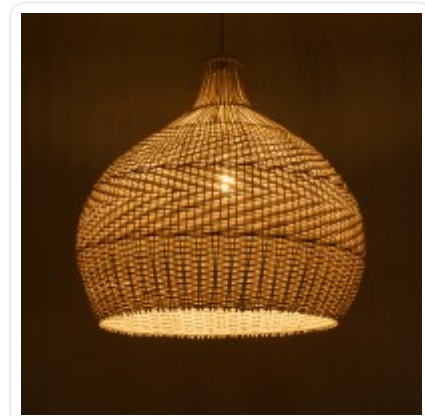

GLOBOSTAR® SANTACRUZ 01951 Βοho Κρεμαστό Φωτιστικό Οροφής με Ντούι 1 x E27 AC 220-240V IP20 - Μπεζ & Καφέ
- M60 x Π60 x Υ60cm

ΧΑΡΑΚΤΗΡΙΣΤΙΚΑ ΠΡΟΪΟΝΤΟΣ

Σειρά	SANTACRUZ
Ύφος	Boho
Τύπος Φωτισμού	Με Λαμπτήρα (Δεν περιλαμβάνεται)
Τρόπος Τοποθέτησης	Κρεμαστό

BARCODE

FIND ME
ON WEB

ΤΕΧΝΙΚΑ ΔΕΔΟΜΕΝΑ

Σειρά	SANTACRUZ
Είδος	Μονόφωτο
Χρώμα Σώματος	Μπεζ, Καφέ
Υλικό Κατασκευής	Ξύλο
Ύφος	Boho
Τύπος Φωτισμού	Με Λαμπτήρα (Δεν περιλαμβάνεται)
Ντουί	E27
Ποσότητα Ντουί	1
Προτεινόμενος Τύπος Λάμπας	A60
Τρόπος Τοποθέτησης	Κρεμαστό
Μέγεθος	60εκ
Τάση Λειτουργίας	AC 220-240V
Προσοχή	Ο Λαμπτήρας δεν Περιλαμβάνεται στη Συσκευασία
Βαθμός Προστασίας	IP20