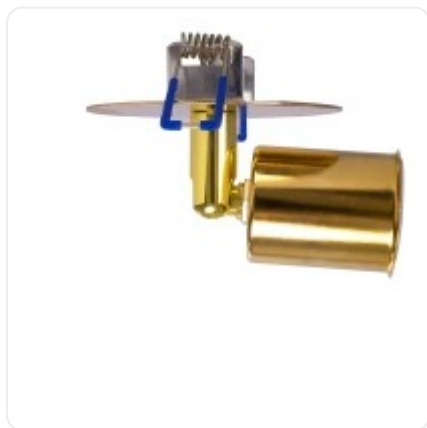

GLOBOSTAR® SARA 999-0060 Χωνευτό Φωτιστικό Οροφής με Ντουί 1 x E27 AC 220-240V IP20 - Χρυσό Πλατίνα - M8 x Π8 x Υ11cm / Q5.5cm

ΧΑΡΑΚΤΗΡΙΣΤΙΚΑ ΠΡΟΪΟΝΤΟΣ

Σειρά	SARA
Ύφος	Μοντέρνο
Τύπος Φωτισμού	Με Λαμπτήρα (Δεν περιλαμβάνεται)
Τρόπος Τοποθέτησης	Χωνευτό

BARCODE

FIND ME
ON WEB

ΤΕΧΝΙΚΑ ΔΕΔΟΜΕΝΑ

Σειρά	SARA
Είδος	Μονόφωτο
Χρώμα Σώματος	Χρυσό
Υλικό Κατασκευής	Μέταλλο
Ύφος	Μοντέρνο
Τύπος Φωτισμού	Με Λαμπτήρα (Δεν περιλαμβάνεται)
Ντουί	E27
Ποσότητα Ντουί	1
Προτεινόμενος Τύπος Λάμπας	A60
Τρόπος Τοποθέτησης	Χωνευτό
Μέγεθος	8εκ
Τάση Λειτουργίας	AC 220-240V
Προσοχή	Ο Λαμπτήρας δεν Περιλαμβάνεται στη Συσκευασία
Βαθμός Προστασίας	IP20

ΔΙΑΣΤΑΣΕΙΣ & ΒΑΡΗ

Διαστάσεις Προϊόντος	8 x 8 x 11εκ
Τρύπα Κοπής	5.5 x 5.5εκ
Βάρος Προϊόντος	130g
Τύπος Συσκευασίας	Έγχρωμη Ετικέτα GLOBOSTAR®
Ποσότητα ανά Συσκευασία	1τεμ
Ποσότητα ανά Κεντρική Συσκευασία (Κούτα)	1τεμ
Διαστάσεις Συσκευασίας	10.5 x 10.5 x 10.5εκ
Καθαρό Βάρος Προϊόντος μαζί με την Συσκευασία	160g
Ογκομετρικό Βάρος Προϊόντος μαζί με την Συσκευασία	231g
Διαστάσεις Κεντρικής Συσκευασίας (Κούτα)	10.5 x 10.5 x 10.5εκ
Καθαρό Βάρος Κεντρικής Συσκευασίας (Κούτα)	160g
Ογκομετρικό Βάρος Κεντρικής Συσκευασίας (Κούτα)	231g
Τρόπος Αποστολής	Με Οποιοδήποτε (Ταχυμεταφορική ή Μεταφορική Εταιρεία)