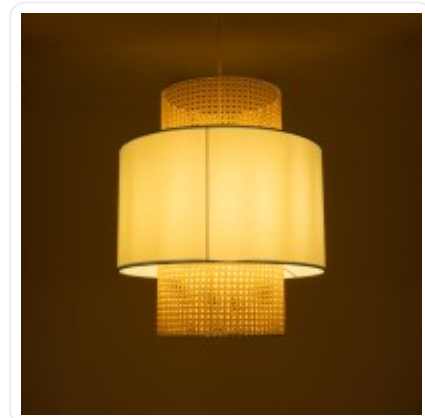

GLOBOSTAR® SAIGE 02045 Βοho Κρεμαστό Φωτιστικό Οροφής με Ντουί 1 x E27 AC 220-240V IP20 - Γαλάζιο & Μπεζ - M50 x Π50 x Υ60cm

ΧΑΡΑΚΤΗΡΙΣΤΙΚΑ ΠΡΟΪΟΝΤΟΣ

Σειρά	SAIGE
Ύφος	Boho
Τύπος Φωτισμού	Με Λαμπτήρα (Δεν περιλαμβάνεται)
Τρόπος Τοποθέτησης	Κρεμαστό

BARCODE

FIND ME
ON WEB

ΤΕΧΝΙΚΑ ΔΕΔΟΜΕΝΑ

Σειρά	SAIGE
Είδος	Μονόφωτο
Χρώμα Σώματος	Γαλάζιο , Μπεζ
Υλικό Κατασκευής	Ρατάν , Ύφασμα
Ύφος	Boho
Τύπος Φωτισμού	Με Λαμπτήρα (Δεν περιλαμβάνεται)
Ντουί	E27
Ποσότητα Ντουί	1
Προτεινόμενος Τύπος Λάμπας	A60
Τρόπος Τοποθέτησης	Κρεμαστό
Μέγεθος	50εκ
Τάση Λειτουργίας	AC 220-240V
Προσοχή	Ο Λαμπτήρας δεν Περιλαμβάνεται στη Συσκευασία
Βαθμός Προστασίας	IP20