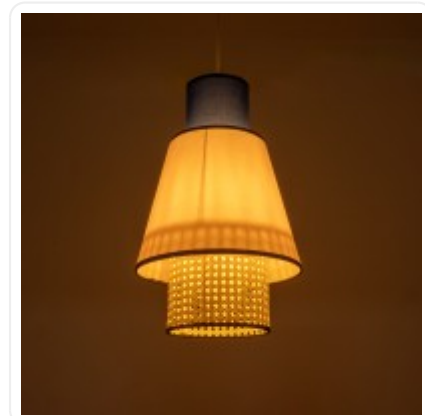

GLOBOSTAR® SAIGE 01921 Βοho Κρεμαστό Φωτιστικό Οροφής με Ντουί 1 x E27 AC 220-240V IP20 - Πολύχρωμο - M30 x Π30 x Υ48cm

## ΧΑΡΑΚΤΗΡΙΣΤΙΚΑ ΠΡΟΪΟΝΤΟΣ

|                    |                                  |
|--------------------|----------------------------------|
| Σειρά              | SAIGE                            |
| Ύφος               | Boho                             |
| Τύπος Φωτισμού     | Με Λαμπτήρα (Δεν περιλαμβάνεται) |
| Τρόπος Τοποθέτησης | Κρεμαστό                         |