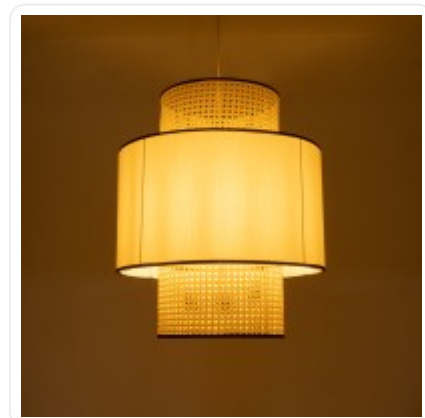

GLOBOSTAR® SAIGE 01917 Boho Κρεμαστό Φωτιστικό Οροφής με Ντουί 1 x E27 AC 220-240V IP20 - Μπεζ & Μαύρο - M50 x Π50 x Υ60cm

## ΧΑΡΑΚΤΗΡΙΣΤΙΚΑ ΠΡΟΪΟΝΤΟΣ

Σειρά	SAIGE
Ύφος	Boho
Τύπος Φωτισμού	Με Λαμπτήρα (Δεν περιλαμβάνεται)
Τρόπος Τοποθέτησης	Κρεμαστό

BARCODE

FIND ME  
ON WEB

## ΤΕΧΝΙΚΑ ΔΕΔΟΜΕΝΑ

Σειρά	SAIGE
Είδος	Μονόφωτο
Χρώμα Σώματος	Μπεζ, Μαύρο
Υλικό Κατασκευής	Ρατάν, Ύφασμα
Ύφος	Boho
Τύπος Φωτισμού	Με Λαμπτήρα (Δεν περιλαμβάνεται)
Ντουί	E27
Ποσότητα Ντουί	1
Προτεινόμενος Τύπος Λάμπας	T30
Τρόπος Τοποθέτησης	Κρεμαστό
Μέγεθος	50εκ
Τάση Λειτουργίας	AC 220-240V
Προσοχή	Ο Λαμπτήρας δεν Περιλαμβάνεται στη Συσκευασία
Βαθμός Προστασίας	IP20