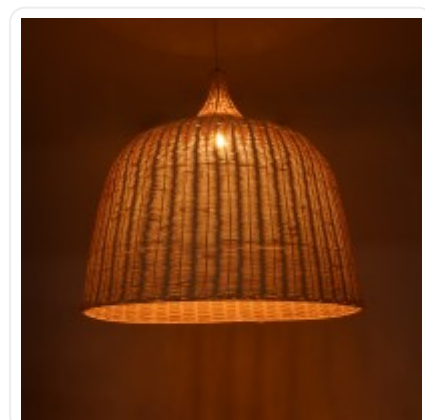

GLOBOSTAR® ΒΑΗΑΜΑΣ 01570 Βοho Κρεμαστό Φωτιστικό Οροφής με Ντούι 1 x E27 AC 220-240V IP20 - Μπεζ - Μ90 x Π90 x Υ70cm

ΧΑΡΑΚΤΗΡΙΣΤΙΚΑ ΠΡΟΪΟΝΤΟΣ

Σειρά	ΒΑΗΑΜΑΣ
Ύφος	Boho
Τύπος Φωτισμού	Με Λαμπτήρα (Δεν περιλαμβάνεται)
Τρόπος Τοποθέτησης	Κρεμαστό

BARCODE

5210232043392

FIND ME
ON WEB

ΤΕΧΝΙΚΑ ΔΕΔΟΜΕΝΑ

Σειρά	BAHAMAS
Είδος	Μονόφωτο
Χρώμα Σώματος	Μπεζ
Υλικό Κατασκευής	Ξύλο
Ύφος	Boho
Τύπος Φωτισμού	Με Λαμπτήρα (Δεν περιλαμβάνεται)
Ντουί	E27
Ποσότητα Ντουί	1
Προτεινόμενος Τύπος Λάμπας	G125
Τρόπος Τοποθέτησης	Κρεμαστό
Μέγεθος	90εκ
Τάση Λειτουργίας	AC 220-240V
Προσοχή	Ο Λαμπτήρας δεν Περιλαμβάνεται στη Συσκευασία
Βαθμός Προστασίας	IP20