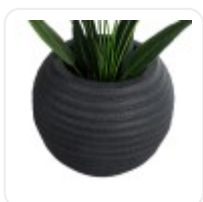

GloboStar® Artificial Garden BANANA STRELITZIA REGINAE 20381 Τεχνητό Διακοσμητικό Φυτό Μπανανιά - Στρελίτσια - Πουλί του Παραδείσου Υ230cm

INDOOR & OUTDOOR

D: 0,71M  
H: 0,64M

## ΧΑΡΑΚΤΗΡΙΣΤΙΚΑ ΠΡΟΪΟΝΤΟΣ

Σειρά	ΙΛΑΕΙΡΑ
Ύψος	64εκ
Τρόπος Τοποθέτησης	Επιδαπέδιο

BARCODE

5 210 232 016 198

FIND ME  
ON WEB

ΤΕΧΝΙΚΑ ΔΕΔΟΜΕΝΑ

Σειρά	ILAEIRA
Ύψος	64εκ
Τρόπος Τοποθέτησης	Επιδάπεδιο
Χρώμα Σώματος	Μαύρο
Υλικό Κατασκευής	Πολυεστέρας , Τσιμέντο
Περιβάλλον Εγκατάστασης	Εσωτερικός & Εξωτερικός Χώρος