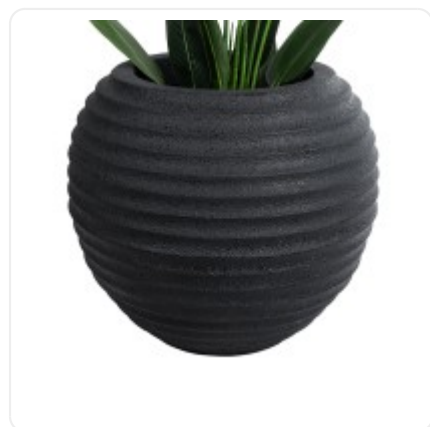

GloboStar® Artificial Garden BANANA STRELITZIA REGINAE 20381 Τεχνητό Διακοσμητικό Φυτό Μπανανιά - Στρελίτσια - Πουλί του Παραδείσου Υ230cm

INDOOR & OUTDOOR

D: 0,71M  
H: 0,64M

## ΧΑΡΑΚΤΗΡΙΣΤΙΚΑ ΠΡΟΪΟΝΤΟΣ

Σειρά	ΙΛΑΕΙΡΑ
Ύψος	64εκ
Τρόπος Τοποθέτησης	Επιδαπέδιο

BARCODE

5 210 232 016 198

FIND ME  
ON WEB

ΤΕΧΝΙΚΑ ΔΕΔΟΜΕΝΑ

Σειρά	ILAEIRA
Ύψος	64εκ
Τρόπος Τοποθέτησης	Επιδάπεδιο
Χρώμα Σώματος	Μαύρο
Υλικό Κατασκευής	Πολυεστέρας , Τσιμέντο
Περιβάλλον Εγκατάστασης	Εσωτερικός & Εξωτερικός Χώρος

## ΔΙΑΣΤΑΣΕΙΣ &amp; ΒΑΡΗ

Διαστάσεις Προϊόντος	71 x 71 x 64εκ
Διαστάσεις Γλάστρας	71 x 71 x 64εκ
Βάρος Προϊόντος	22500g
Τύπος Συσκευασίας	Έγχρωμη Ετικέτα GLOBOSTAR®
Ποσότητα ανά Συσκευασία	1τεμ
Ποσότητα ανά Κεντρική Συσκευασία (Κούτα)	1τεμ
Διαστάσεις Συσκευασίας	72 x 72 x 68εκ
Καθαρό Βάρος Προϊόντος μαζί με την Συσκευασία	24000g
Ογκομετρικό Βάρος Προϊόντος μαζί με την Συσκευασία	70500g
Διαστάσεις Κεντρικής Συσκευασίας (Κούτα)	72 x 72 x 68εκ
Καθαρό Βάρος Κεντρικής Συσκευασίας (Κούτα)	24000g
Ογκομετρικό Βάρος Κεντρικής Συσκευασίας (Κούτα)	70502g
Τρόπος Αποστολής	Με Οποιοδήποτε (Ταχυμεταφορική ή Μεταφορική Εταιρεία)