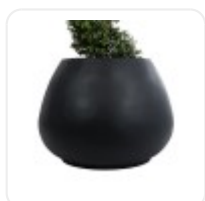

GloboStar® Artificial Garden BANANA STRELITZIA REGINAE 20381 Τεχνητό Διακοσμητικό Φυτό Μπανανιά - Στρελίτσια - Πουλί του Παραδείσου Υ230cm

ΧΑΡΑΚΤΗΡΙΣΤΙΚΑ ΠΡΟΪΟΝΤΟΣ

Σειρά	COLOMBO
Ύψος	45εκ
Τρόπος Τοποθέτησης	Επιδαπέδιο

BARCODE

5 210 232 016 020

FIND ME
ON WEB

ΤΕΧΝΙΚΑ ΔΕΔΟΜΕΝΑ

Σειρά	COLOMBO
Ύψος	45εκ
Τρόπος Τοποθέτησης	Επιδάπεδιο
Χρώμα Σώματος	Μαύρο
Υλικό Κατασκευής	Πολυεστέρας , Τσιμέντο
Περιβάλλον Εγκατάστασης	Εσωτερικός & Εξωτερικός Χώρος