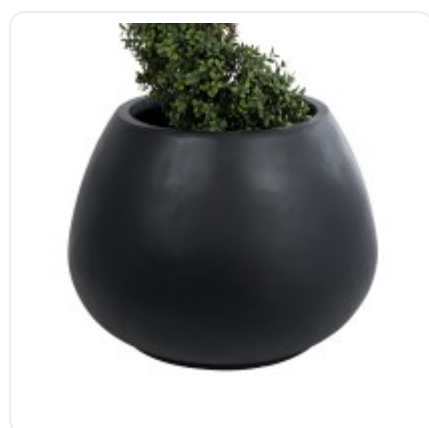

GloboStar® Artificial Garden BANANA STRELITZIA REGINAE 20381 Τεχνητό Διακοσμητικό Φυτό Μπανανιά - Στρελίτσια - Πουλί του Παραδείσου Υ230cm

ΧΑΡΑΚΤΗΡΙΣΤΙΚΑ ΠΡΟΪΟΝΤΟΣ

Σειρά	COLOMBO
Ύψος	45εκ
Τρόπος Τοποθέτησης	Επιδαπέδιο

BARCODE

5 210 232 016 020

FIND ME
ON WEB

ΤΕΧΝΙΚΑ ΔΕΔΟΜΕΝΑ

Σειρά	COLOMBO
Ύψος	45εκ
Τρόπος Τοποθέτησης	Επιδάπεδιο
Χρώμα Σώματος	Μαύρο
Υλικό Κατασκευής	Πολυεστέρας , Τσιμέντο
Περιβάλλον Εγκατάστασης	Εσωτερικός & Εξωτερικός Χώρος