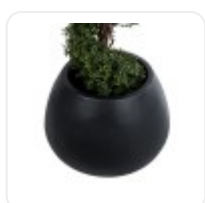

GloboStar® Artificial Garden BANANA STRELITZIA REGINAE 20381 Τεχνητό Διακοσμητικό Φυτό Μπανανιά - Στρελίτσια - Πουλί του Παραδείσου Υ230cm

ΧΑΡΑΚΤΗΡΙΣΤΙΚΑ ΠΡΟΪΟΝΤΟΣ

Σειρά	COLOMBO
Ύψος	45εκ
Τρόπος Τοποθέτησης	Επιδαπέδιο

BARCODE

5 210 232 016 020

FIND ME
ON WEB

ΤΕΧΝΙΚΑ ΔΕΔΟΜΕΝΑ

Σειρά	COLOMBO
Ύψος	45εκ
Τρόπος Τοποθέτησης	Επιδάπεδιο
Χρώμα Σώματος	Μαύρο
Υλικό Κατασκευής	Πολυεστέρας , Τσιμέντο
Περιβάλλον Εγκατάστασης	Εσωτερικός & Εξωτερικός Χώρος