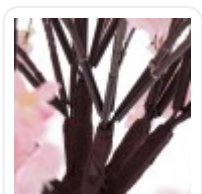

GloboStar® Artificial Garden BANANA STRELITZIA REGINAE 20381 Τεχνητό Διακοσμητικό Φυτό Μπανανιά - Στρελίτσια - Πουλί του Παραδείσου Υ230cm

ΧΑΡΑΚΤΗΡΙΣΤΙΚΑ ΠΡΟΪΟΝΤΟΣ

Σειρά	PINK CHERRY BLOSSOM TREE
Τύπος Φυτού / Δέντρου	Κερασιάς
Ύψος	140εκ
Τρόπος Τοποθέτησης	Επιδάπεδιο