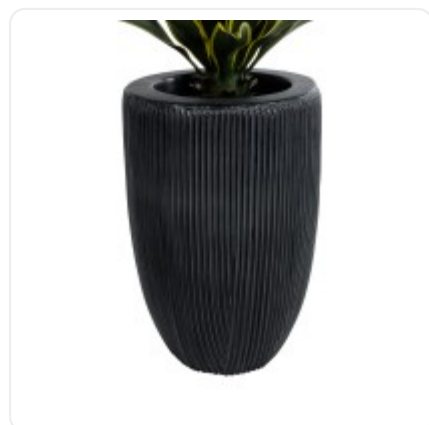

GloboStar® Artificial Garden BANANA STRELITZIA REGINAE 20381 Τεχνητό Διακοσμητικό Φυτό Μπανανιά - Στρελίτσια - Πουλί του Παραδείσου Υ230cm

INDOOR &amp; OUTDOOR

D: 0,35M  
H: 0,54M

## ΧΑΡΑΚΤΗΡΙΣΤΙΚΑ ΠΡΟΪΟΝΤΟΣ

Σειρά	CASTLE
Ύψος	54εκ
Τρόπος Τοποθέτησης	Επιδάπεδο